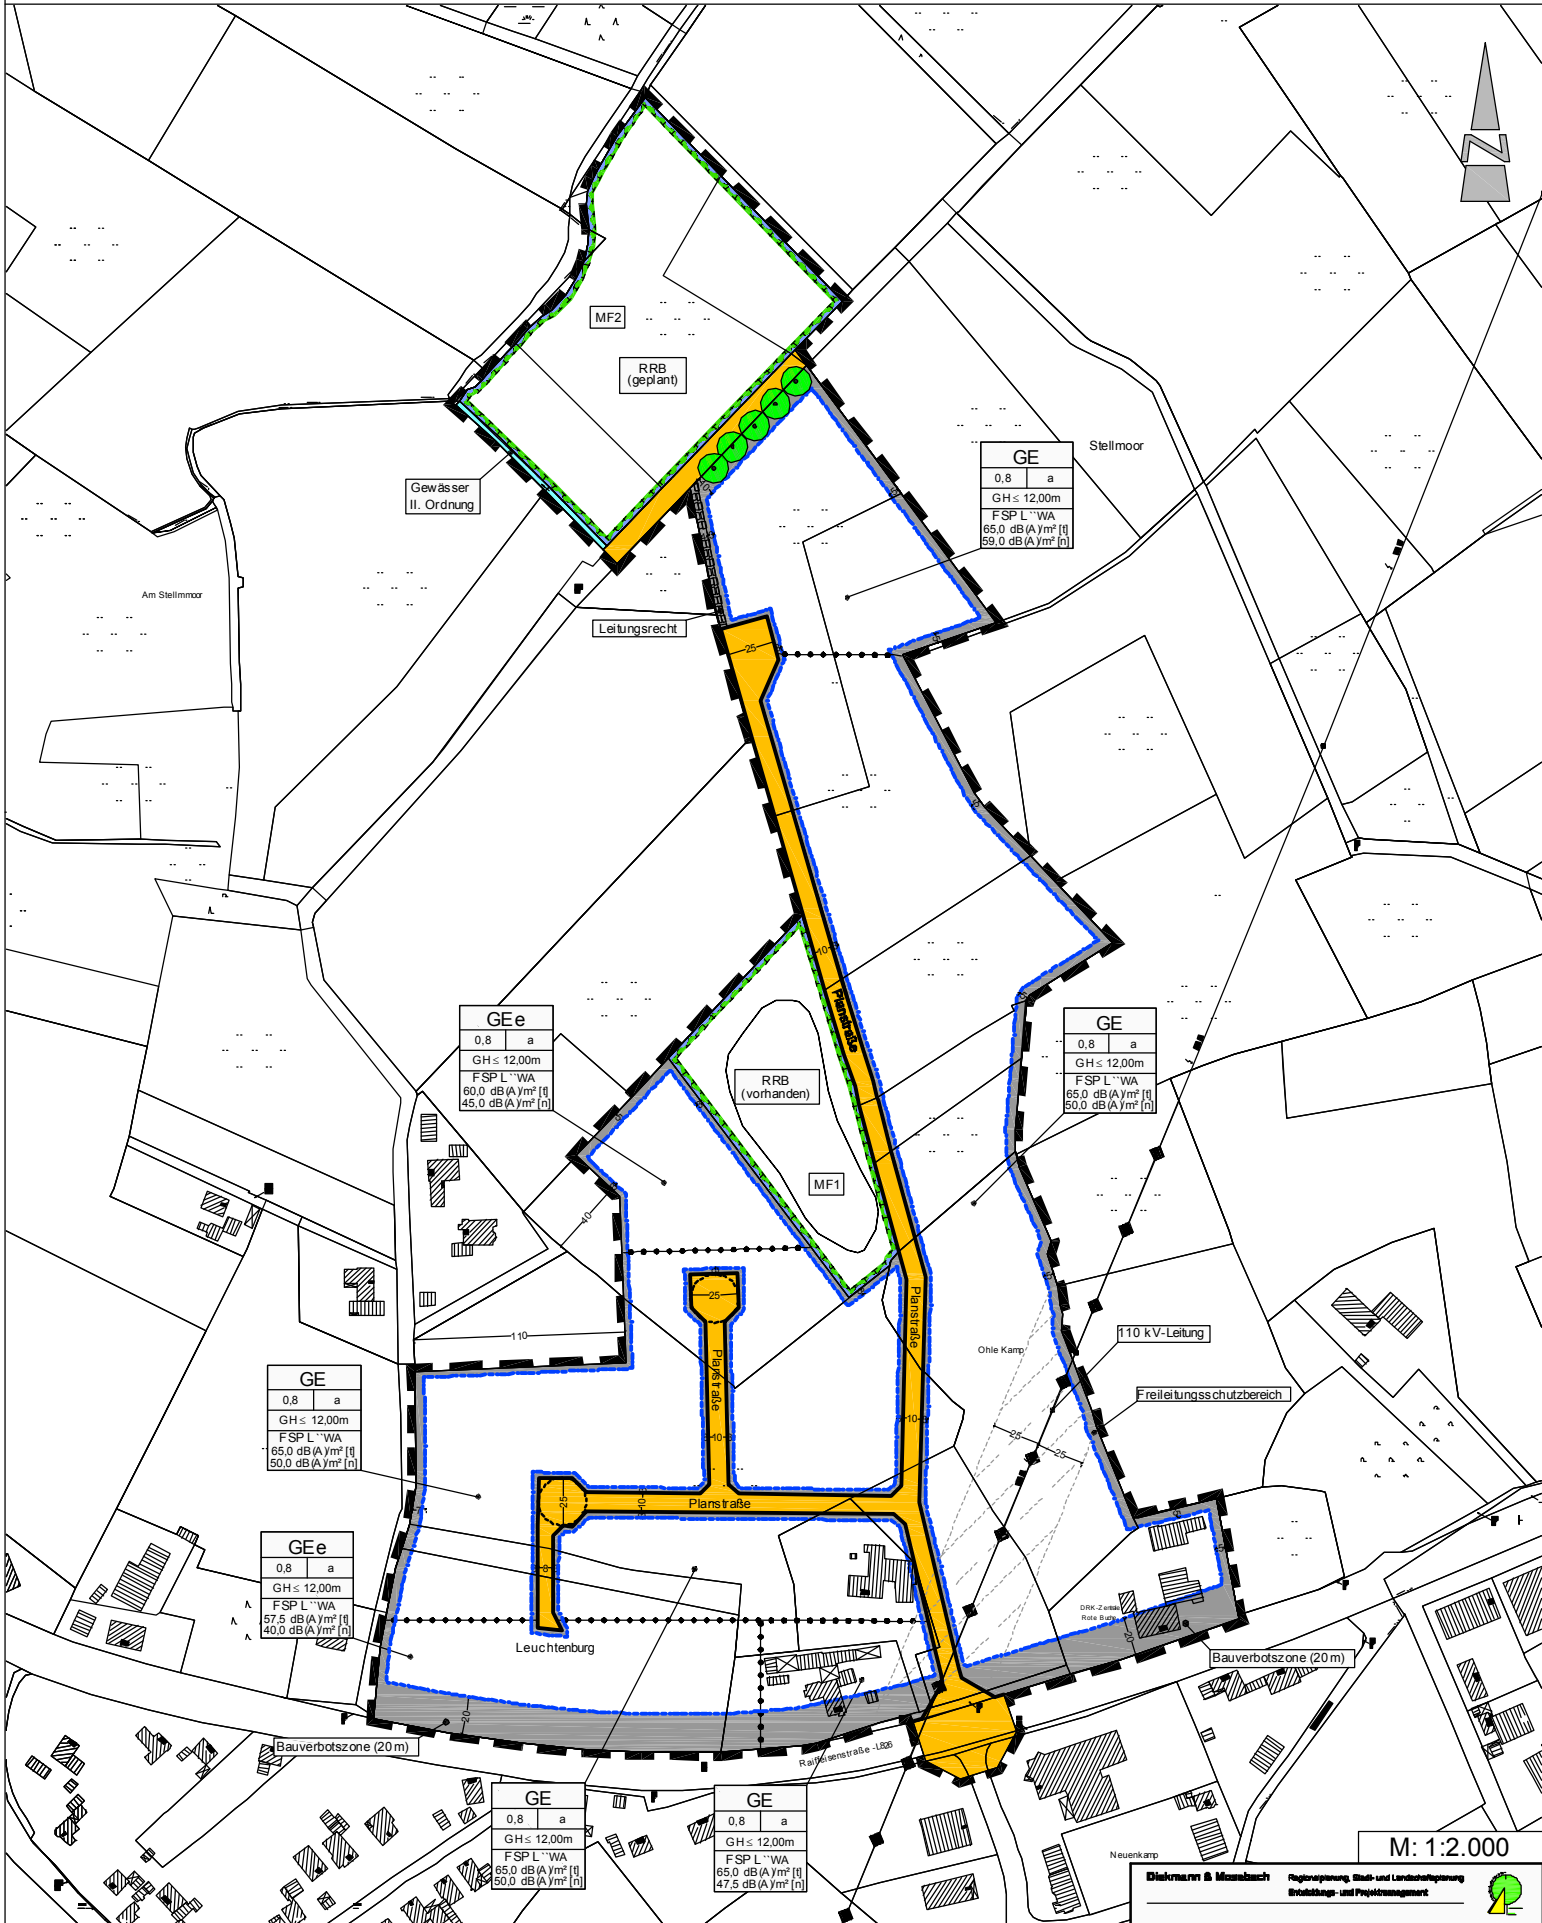

Gemeinde Rastede

Bebauungsplan Nr. 59 "Gewerbegebiet Leuchtenburg"

Stand 06.10.2009

M: 1:2.000