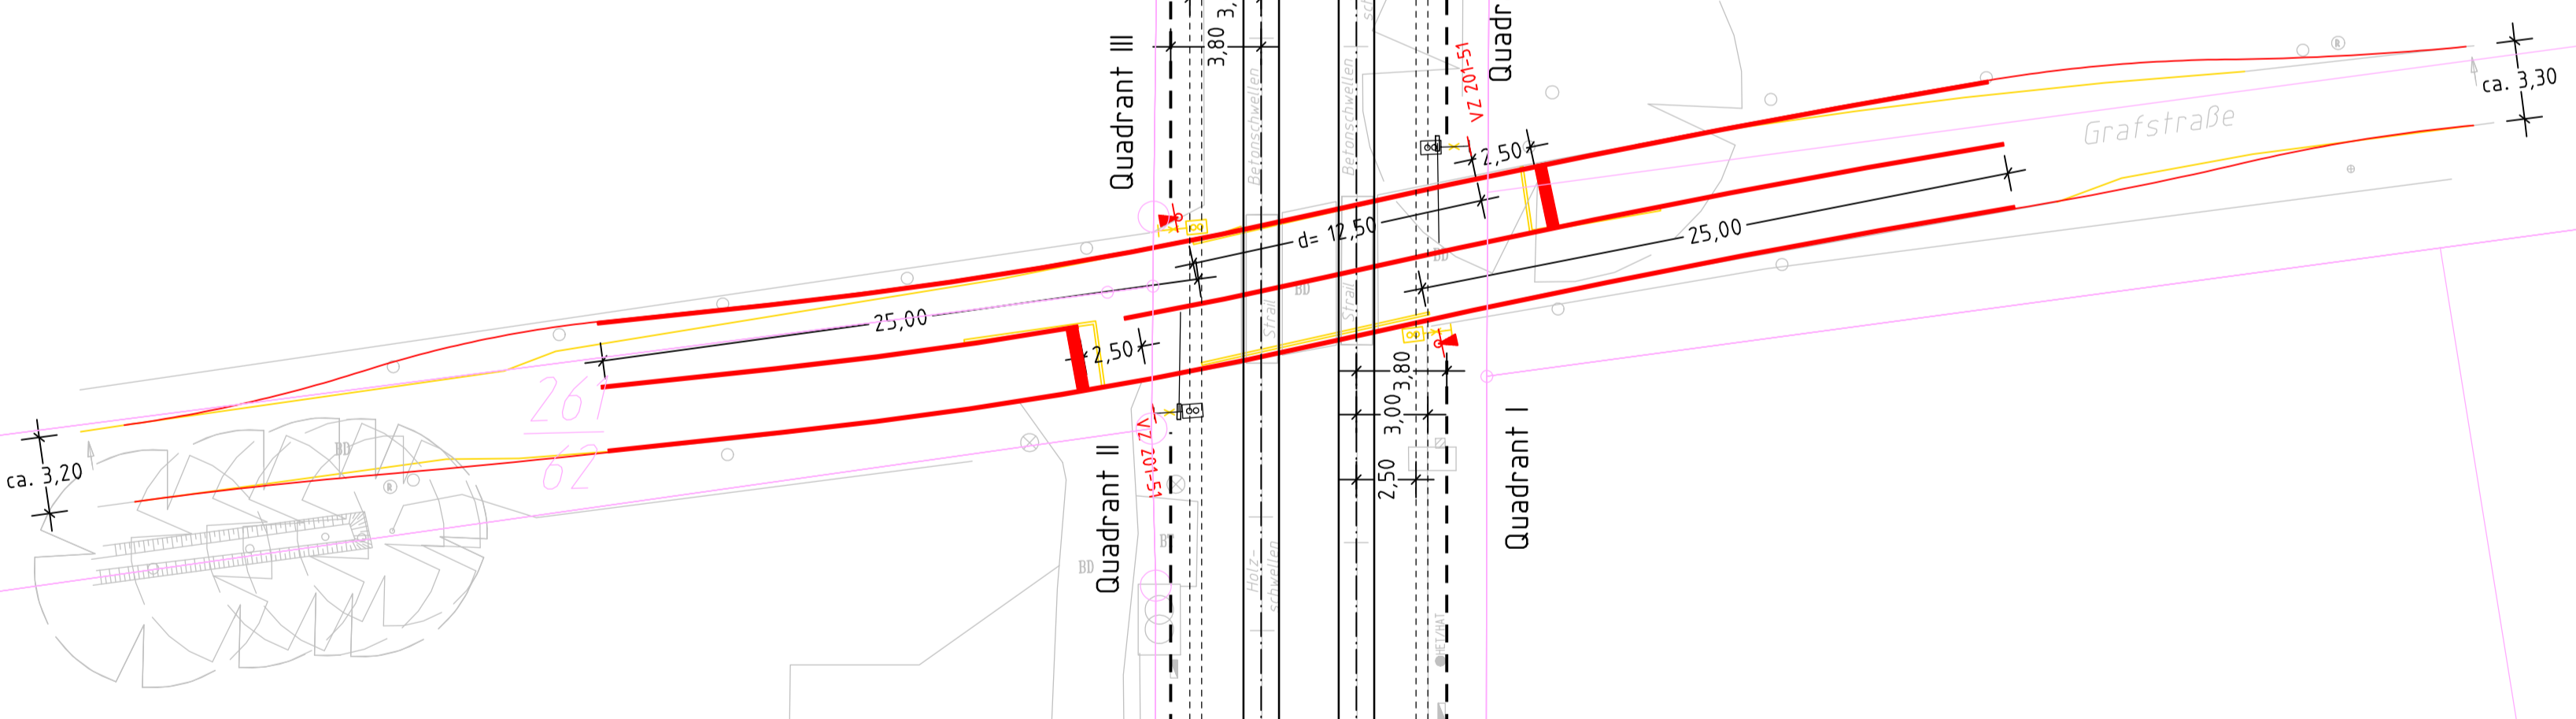

# BÜ 6 Grafstraße. in Rastede km 7,89

## Lageplan Maßstab 1 : 250

# VORABZUG

Vom: 08.12.2009

554  
68

261  
62

171

365  
64

556  
58

344  
57