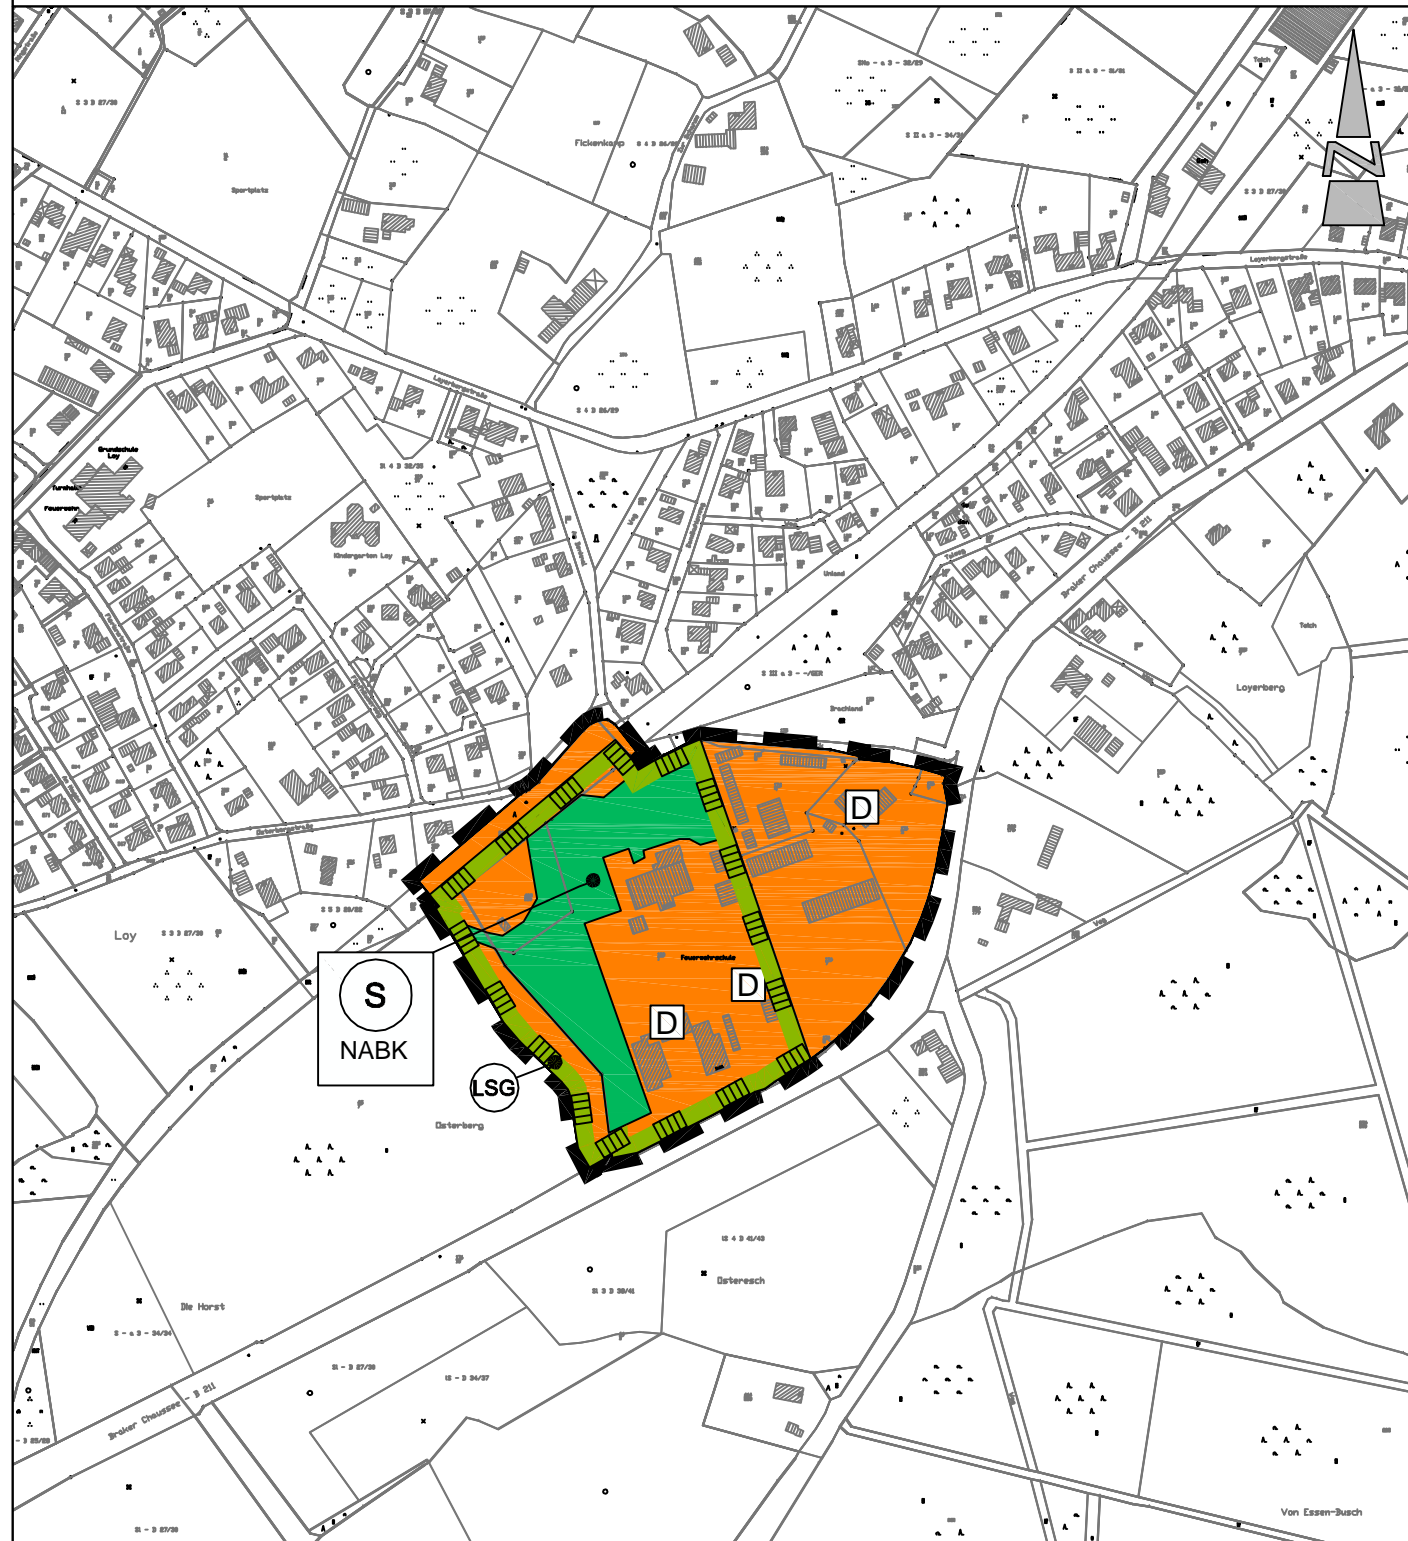

## 52. Änderung des Flächennutzungsplanes "Niedersächsische Akademie für Brand- und Katastrophenschutz (NABK) - Standort Loy"

Kartengrundlage: Amtliche Karte 1 : 5.000 (AK5)  
Maßstab: 1:5.000  
Quelle: Auszug aus den Geobasisdaten der Niedersächsischen  
Vermessungs- und Katasterverwaltung,

© 2008

Landesamt für Geoinformation  
und Landentwicklung Niedersachsen  
Regionaldirektion Oldenburg

M 1 : 5.000