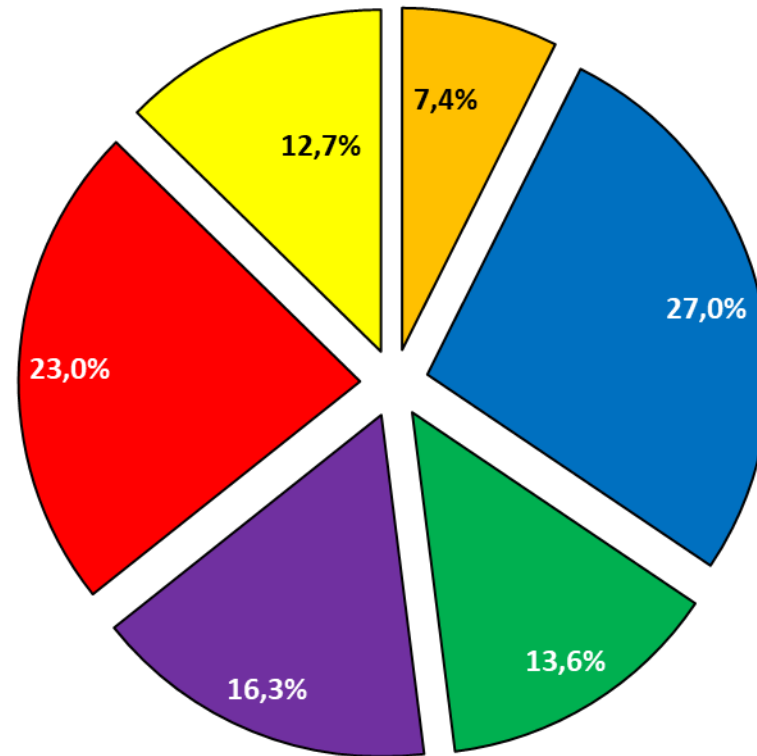

Verkehrsunfallstatistik 2022

Landkreis Ammerland

**Verkehrsunfallgeschehen
Landkreis Ammerland (ohne BAB)**

Verkehrsunfallgeschehen ohne Parkplatzunfälle
Landkreis Ammerland (ohne BAB)

**Anzahl der Verkehrsunfälle mit schwersten Folgen
Landkreis Ammerland (ohne BAB)**

Verkehrsunfälle mit Baumanstoß außerhalb geschl. Ortschaft Landkreis Ammerland (ohne BAB)

**Unerlaubtes Entfernen vom Unfallort
Landkreis Ammerland (ohne BAB)**

Unfallursache **ALKOHOL** (aufgeschlüsselt nach Alter)
Landkreis Ammerland (ohne BAB) 2022

Verkehrsunfälle in den Gemeinden 2022

■ Apen

■ Bad Zwischenahn

■ Edeweicht

■ Rastede

■ Westerstede

■ Wiefelstede

Verkehrsunfallentwicklung auf den BAB im Landkreis Ammerland