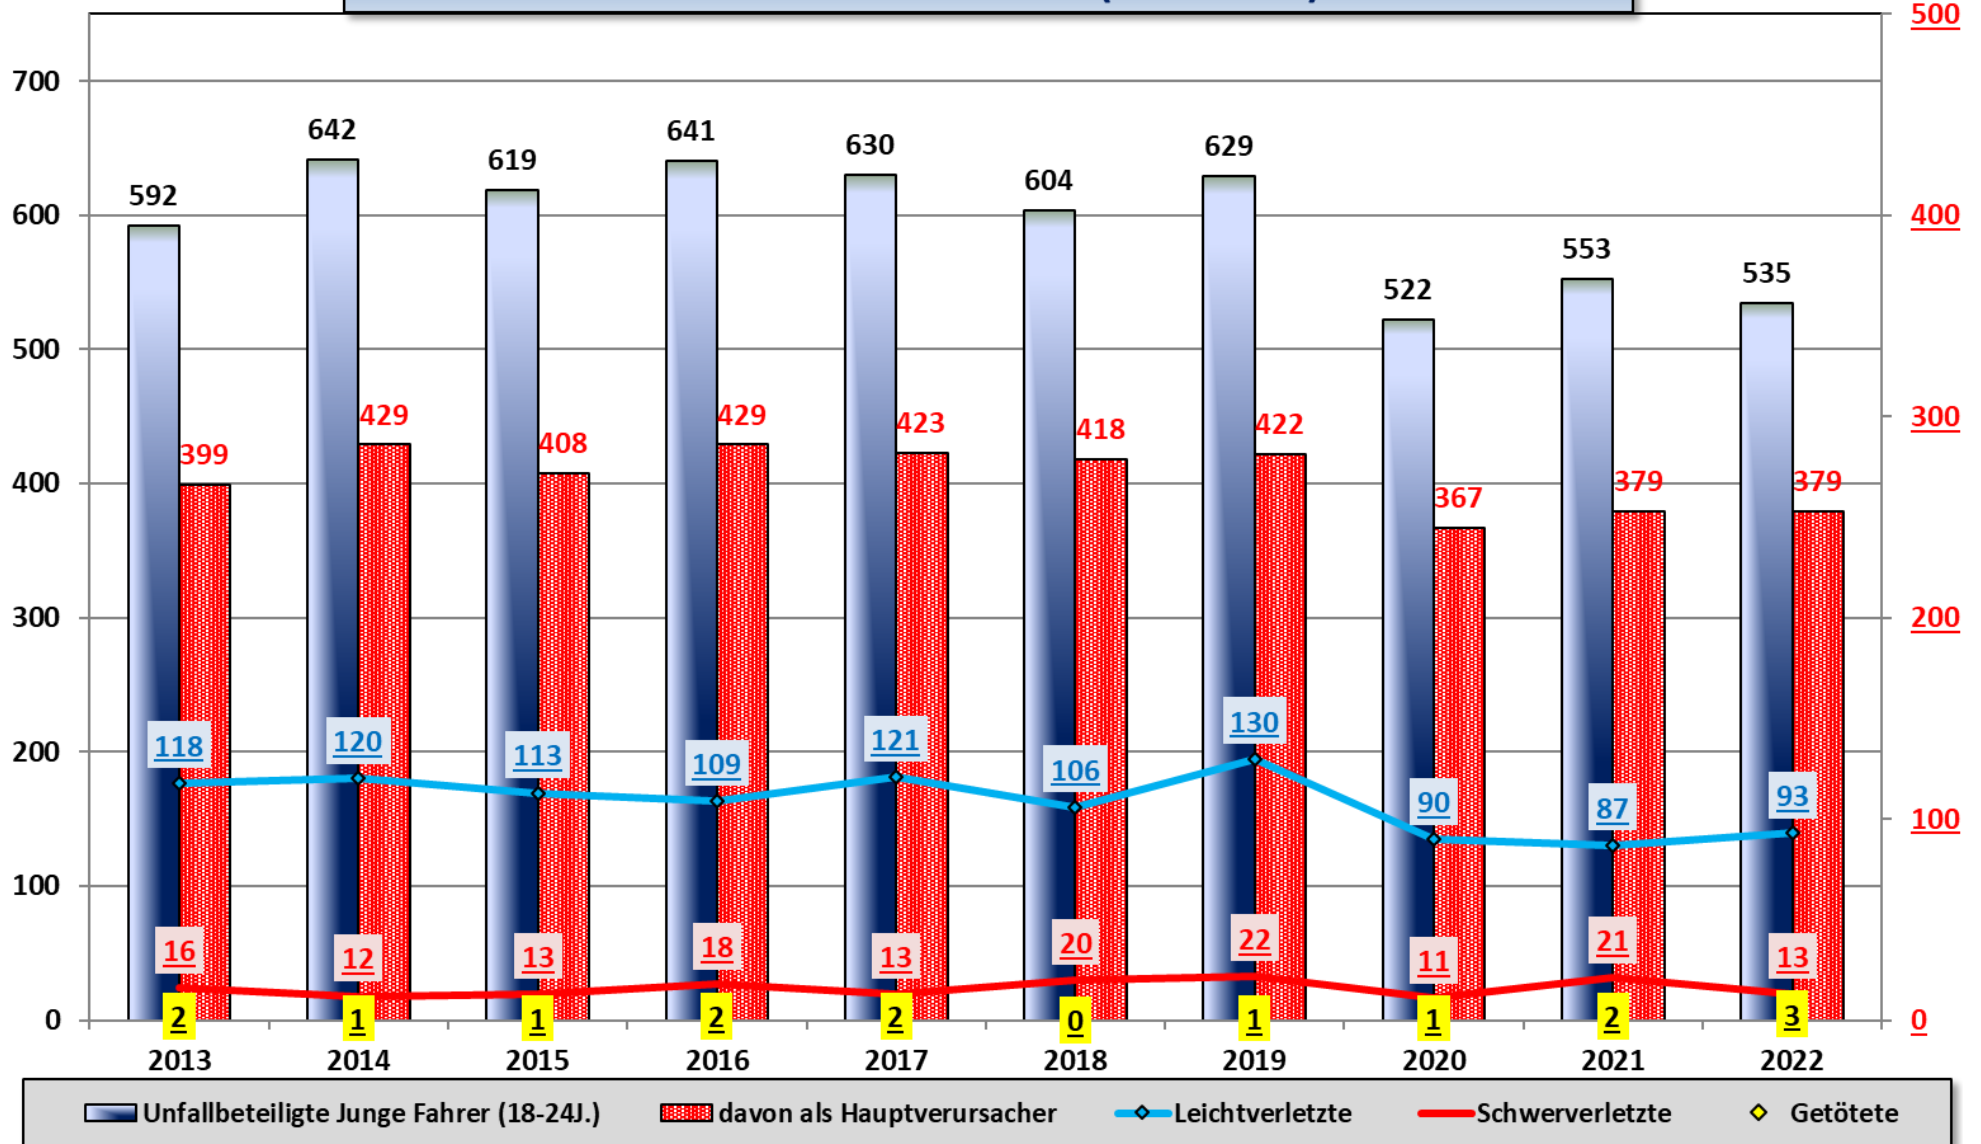

Verkehrsunfälle in den Gemeinden 2022

■ Apen

■ Bad Zwischenahn

■ Edeweicht

■ Rastede

■ Westerstede

■ Wiefelstede

Verkehrsunfallentwicklung auf den BAB im Landkreis Ammerland

Bei Verkehrsunfall verletzte/getötete Personen Landkreis Ammerland (ohne BAB)

Unfallursachen bei Verkehrsunfällen mit Personenschaden im Landkreis Ammerland (ohne BAB) 2022

Verletzte Kinder (bis einschl. 14 Jahre) im Straßenverkehr Landkreis Ammerland (ohne BAB)

Verletzte Kinder (bis einschl. 14 Jahre) im Straßenverkehr Landkreis Ammerland (ohne BAB)

Verkehrsunfallgeschehen Junge Fahrerinnen und Fahrer (18-24J.) Landkreis Ammerland (ohne BAB)

Persönliche Ursachen bei Verkehrsunfällen mit Verletzten/Getöteten und Beteiligung "Junge Fahrer" im LK Ammerland (ohne BAB) 2022