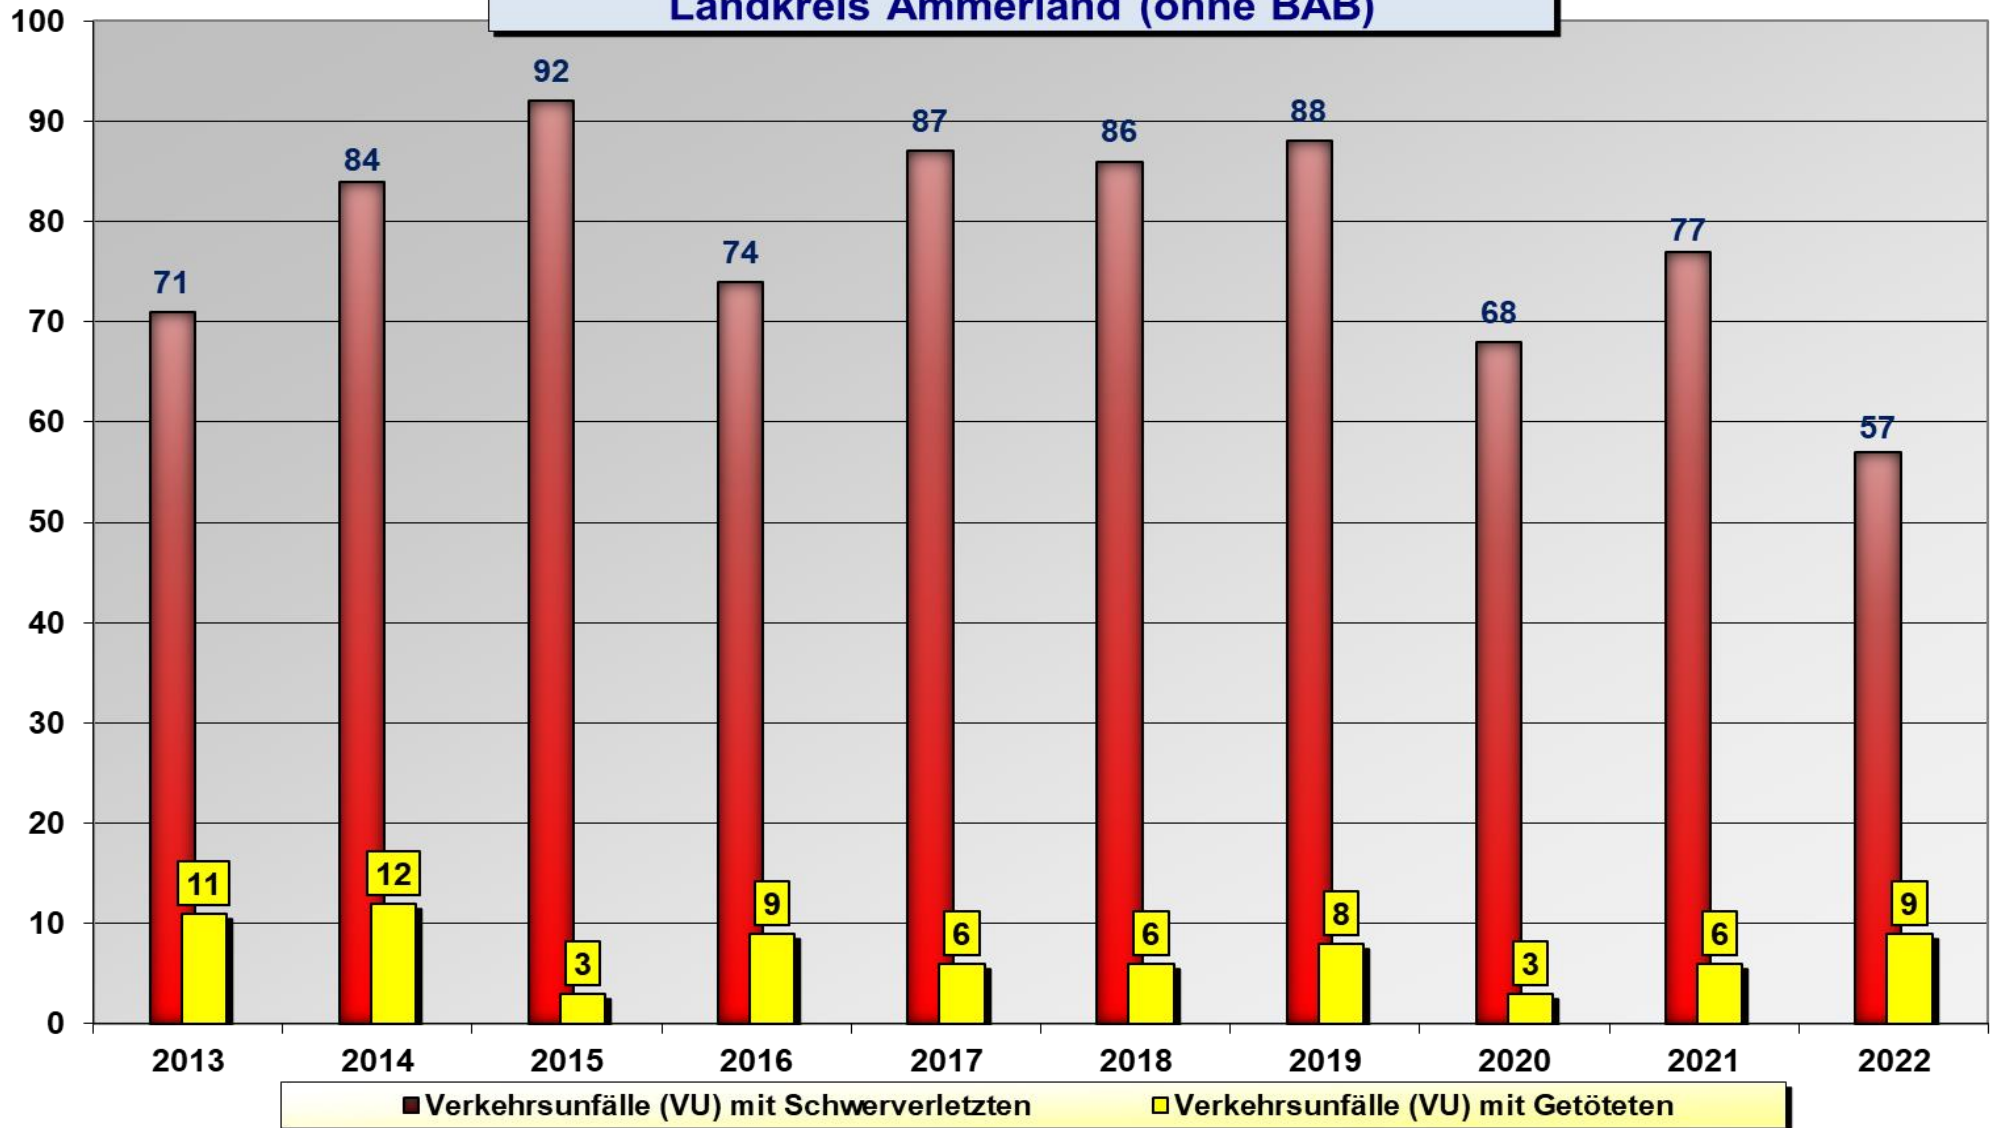

Verkehrsunfallstatistik 2022

Landkreis Ammerland

**Verkehrsunfallgeschehen
Landkreis Ammerland (ohne BAB)**

Verkehrsunfallgeschehen ohne Parkplatzunfälle
Landkreis Ammerland (ohne BAB)

**Anzahl der Verkehrsunfälle mit schwersten Folgen
Landkreis Ammerland (ohne BAB)**

Verkehrsunfälle mit Baumanstoß außerhalb geschl. Ortschaft Landkreis Ammerland (ohne BAB)

**Unerlaubtes Entfernen vom Unfallort
Landkreis Ammerland (ohne BAB)**

Unfallursache **ALKOHOL** (aufgeschlüsselt nach Alter)
Landkreis Ammerland (ohne BAB) 2022

Verkehrsunfälle in den Gemeinden 2022

■ Apen

■ Bad Zwischenahn

■ Edeweicht

■ Rastede

■ Westerstede

■ Wiefelstede

Verkehrsunfallentwicklung auf den BAB im Landkreis Ammerland