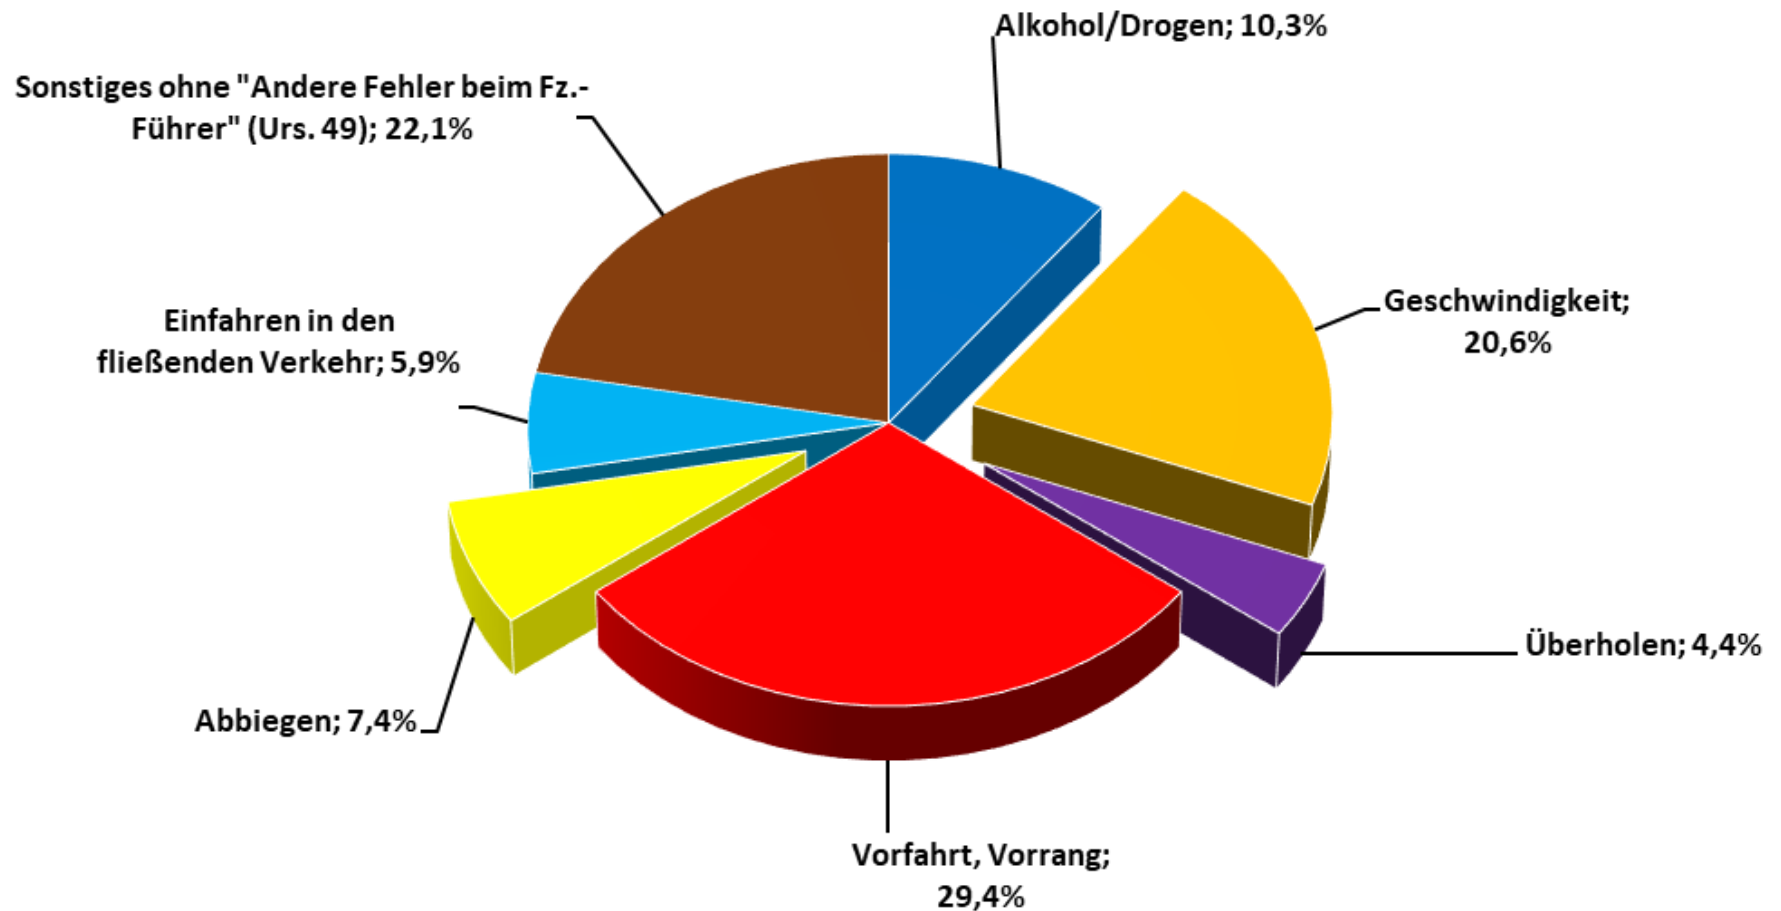

Verletzte Kinder (bis einschl. 14 Jahre) im Straßenverkehr Landkreis Ammerland (ohne BAB)

Verkehrsunfallgeschehen Junge Fahrerinnen und Fahrer (18-24J.) Landkreis Ammerland (ohne BAB)

Persönliche Ursachen bei Verkehrsunfällen mit Verletzten/Getöteten und Beteiligung "Junge Fahrer" im LK Ammerland (ohne BAB) 2022