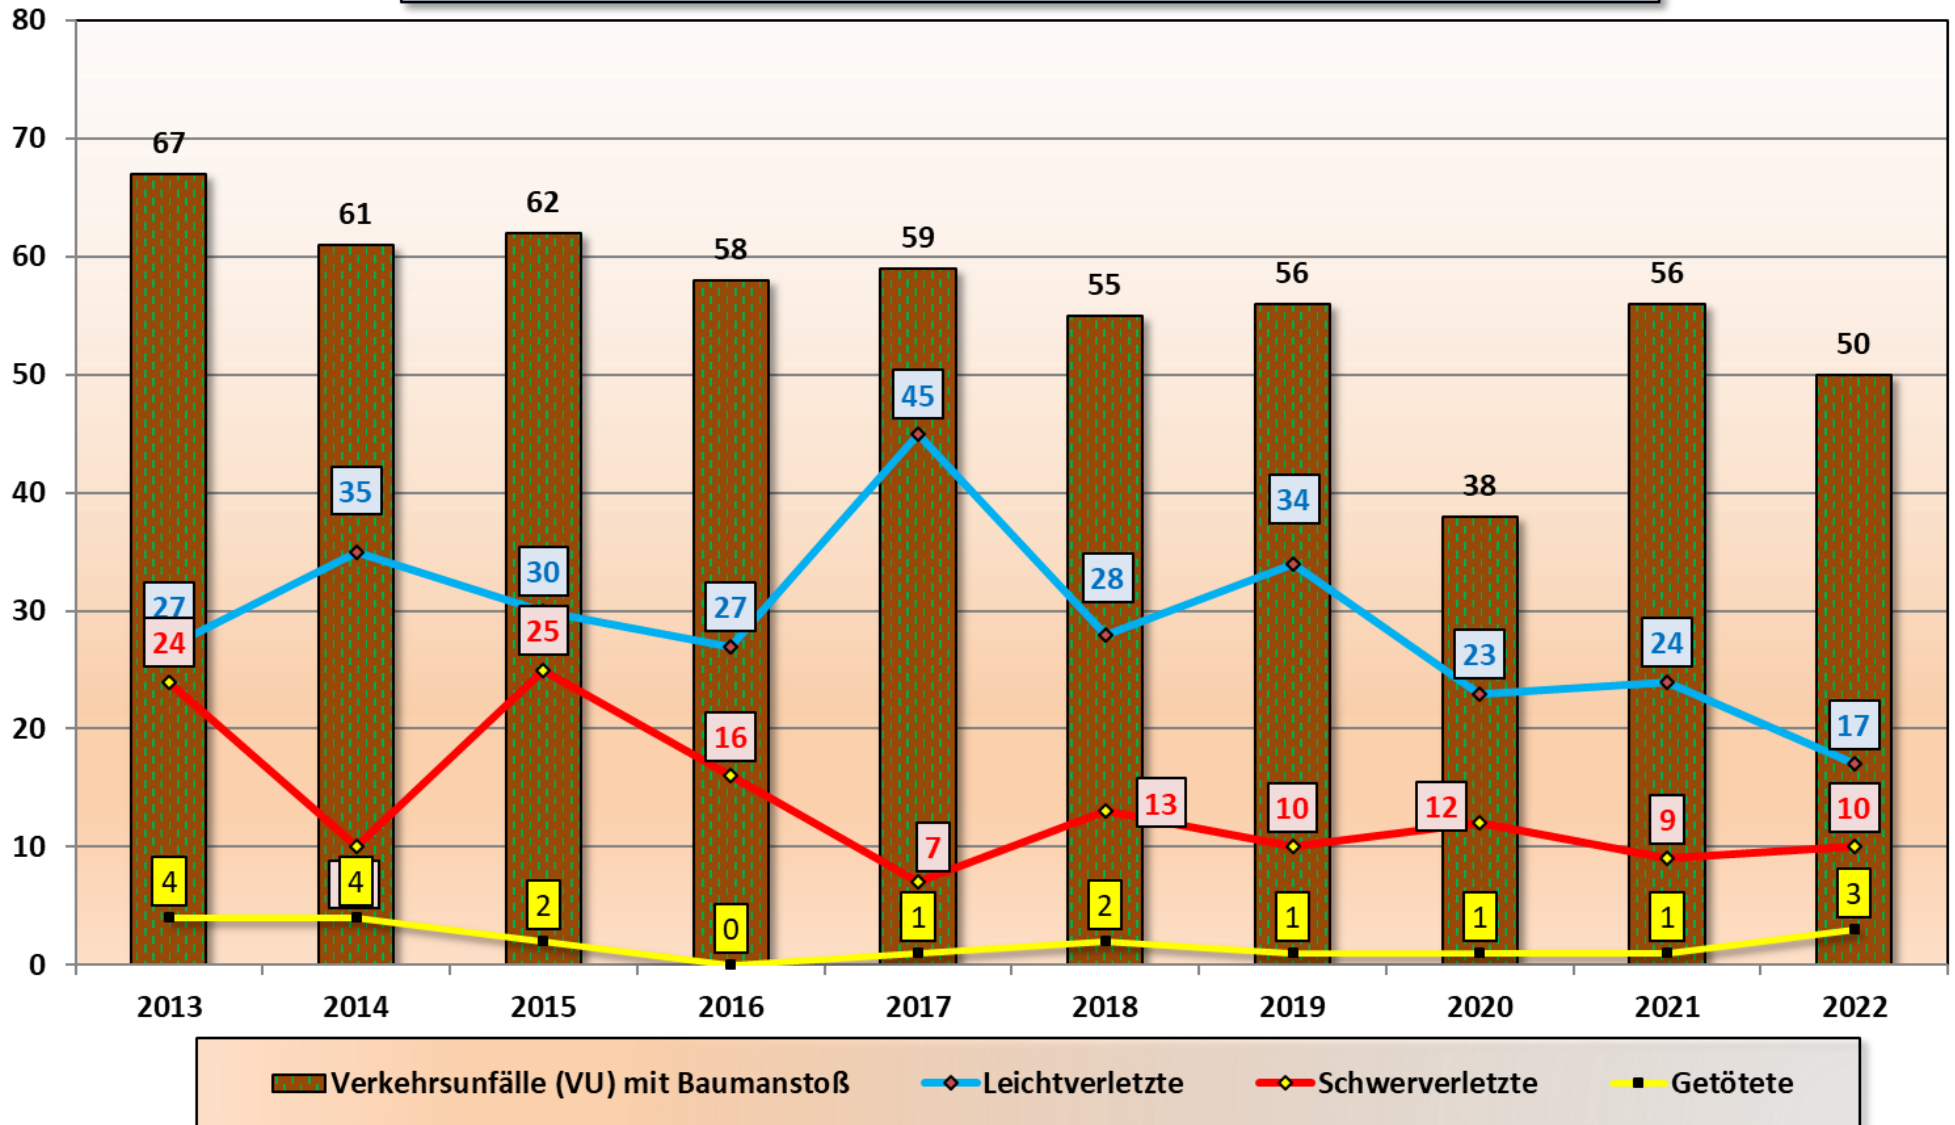

Verkehrsunfallstatistik 2022

Landkreis Ammerland

**Verkehrsunfallgeschehen
Landkreis Ammerland (ohne BAB)**

Verkehrsunfallgeschehen ohne Parkplatzunfälle
Landkreis Ammerland (ohne BAB)

**Anzahl der Verkehrsunfälle mit schwersten Folgen
Landkreis Ammerland (ohne BAB)**

Verkehrsunfälle mit Baumanstoß außerhalb geschl. Ortschaft Landkreis Ammerland (ohne BAB)

**Unerlaubtes Entfernen vom Unfallort
Landkreis Ammerland (ohne BAB)**

Unfallursache **ALKOHOL** (aufgeschlüsselt nach Alter)
Landkreis Ammerland (ohne BAB) 2022

Verkehrsunfälle in den Gemeinden 2022

■ Apen

■ Bad Zwischenahn

■ Edeweicht

■ Rastede

■ Westerstede

■ Wiefelstede

Verkehrsunfallentwicklung auf den BAB im Landkreis Ammerland