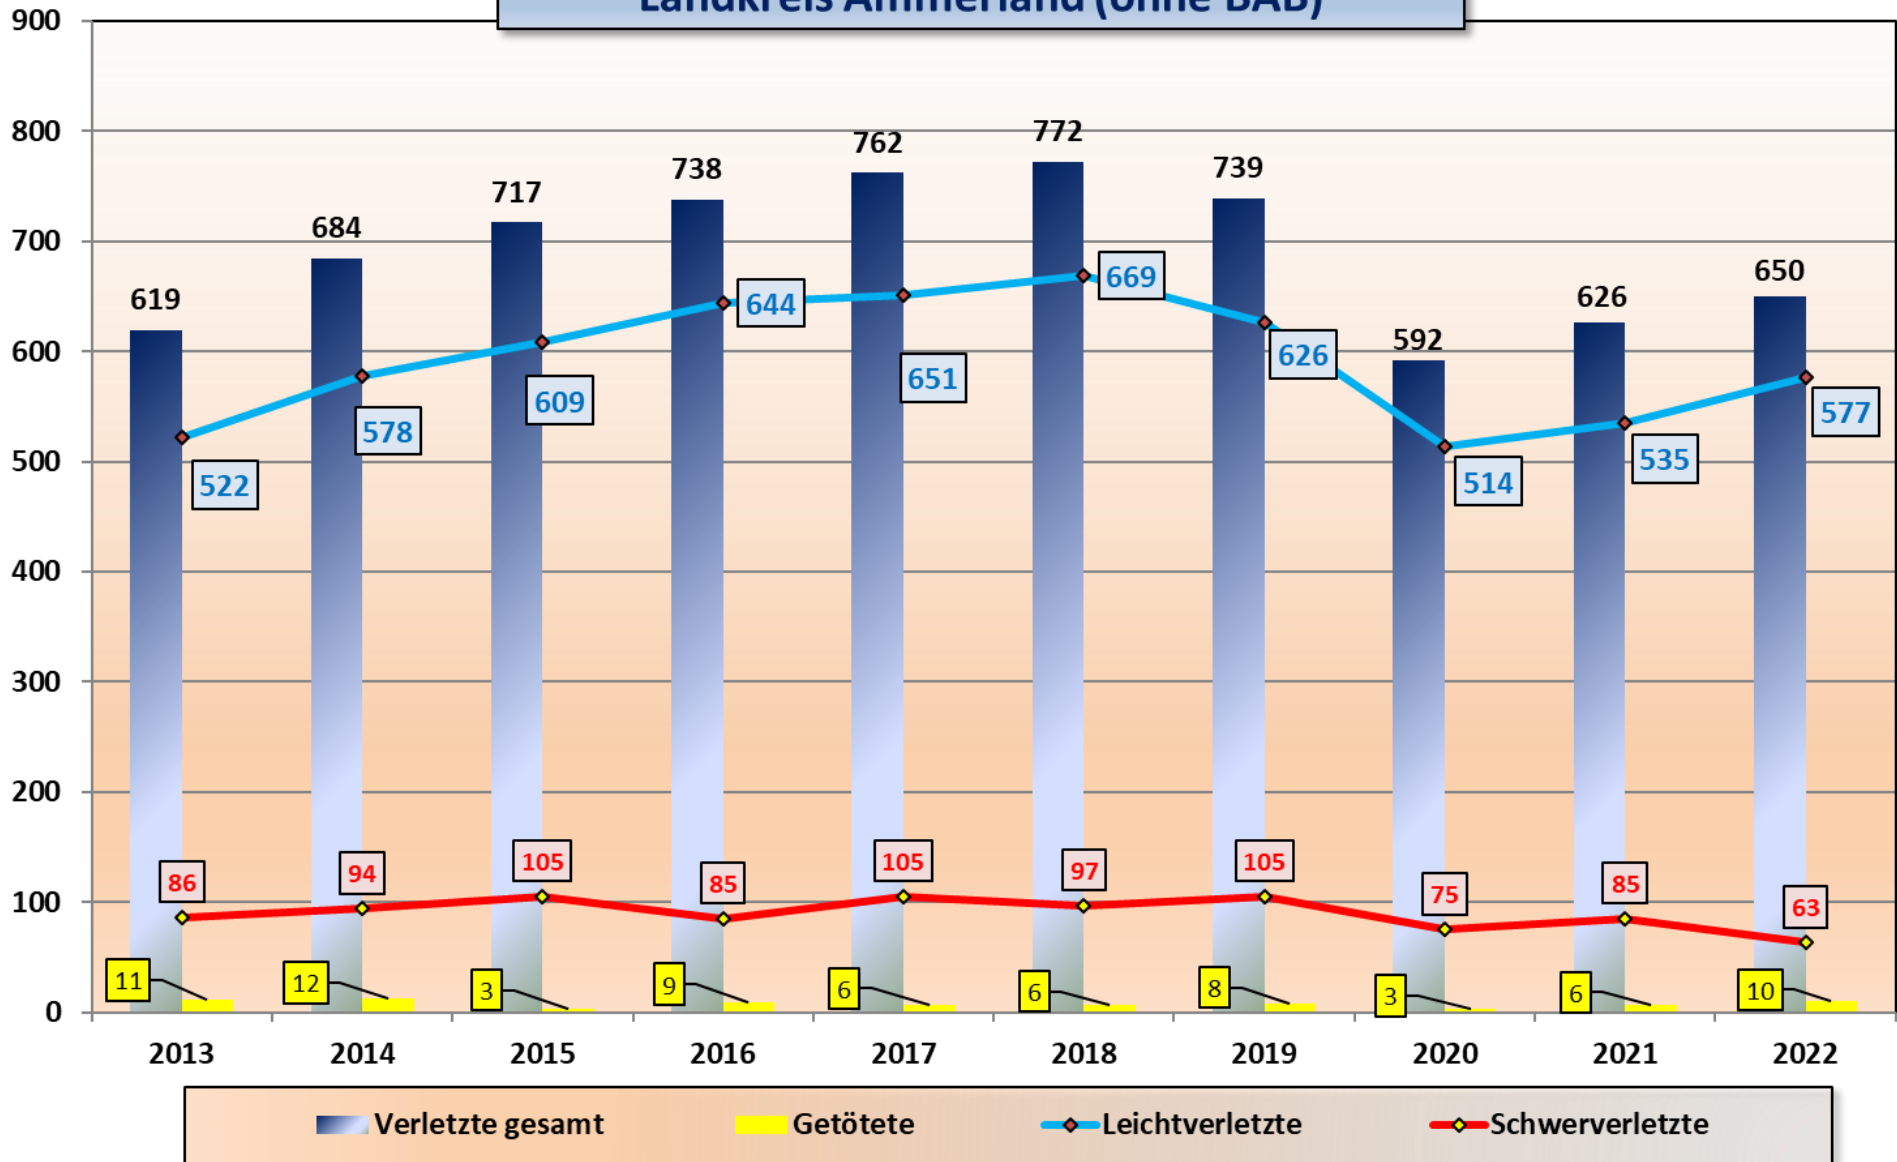

Verkehrsunfälle mit Baumanstoß außerhalb geschl. Ortschaft Landkreis Ammerland (ohne BAB)

**Unerlaubtes Entfernen vom Unfallort
Landkreis Ammerland (ohne BAB)**

Unfallursache **ALKOHOL** (aufgeschlüsselt nach Alter)
Landkreis Ammerland (ohne BAB) 2022

Verkehrsunfälle in den Gemeinden 2022

■ Apen

■ Bad Zwischenahn

■ Edeweicht

■ Rastede

■ Westerstede

■ Wiefelstede

Verkehrsunfallentwicklung auf den BAB im Landkreis Ammerland

Bei Verkehrsunfall verletzte/getötete Personen Landkreis Ammerland (ohne BAB)

Unfallursachen bei Verkehrsunfällen mit Personenschaden im Landkreis Ammerland (ohne BAB) 2022

Verletzte Kinder (bis einschl. 14 Jahre) im Straßenverkehr Landkreis Ammerland (ohne BAB)

Verletzte Kinder (bis einschl. 14 Jahre) im Straßenverkehr Landkreis Ammerland (ohne BAB)

Verkehrsunfallgeschehen Junge Fahrerinnen und Fahrer (18-24J.) Landkreis Ammerland (ohne BAB)

Persönliche Ursachen bei Verkehrsunfällen mit Verletzten/Getöteten und Beteiligung "Junge Fahrer" im LK Ammerland (ohne BAB) 2022