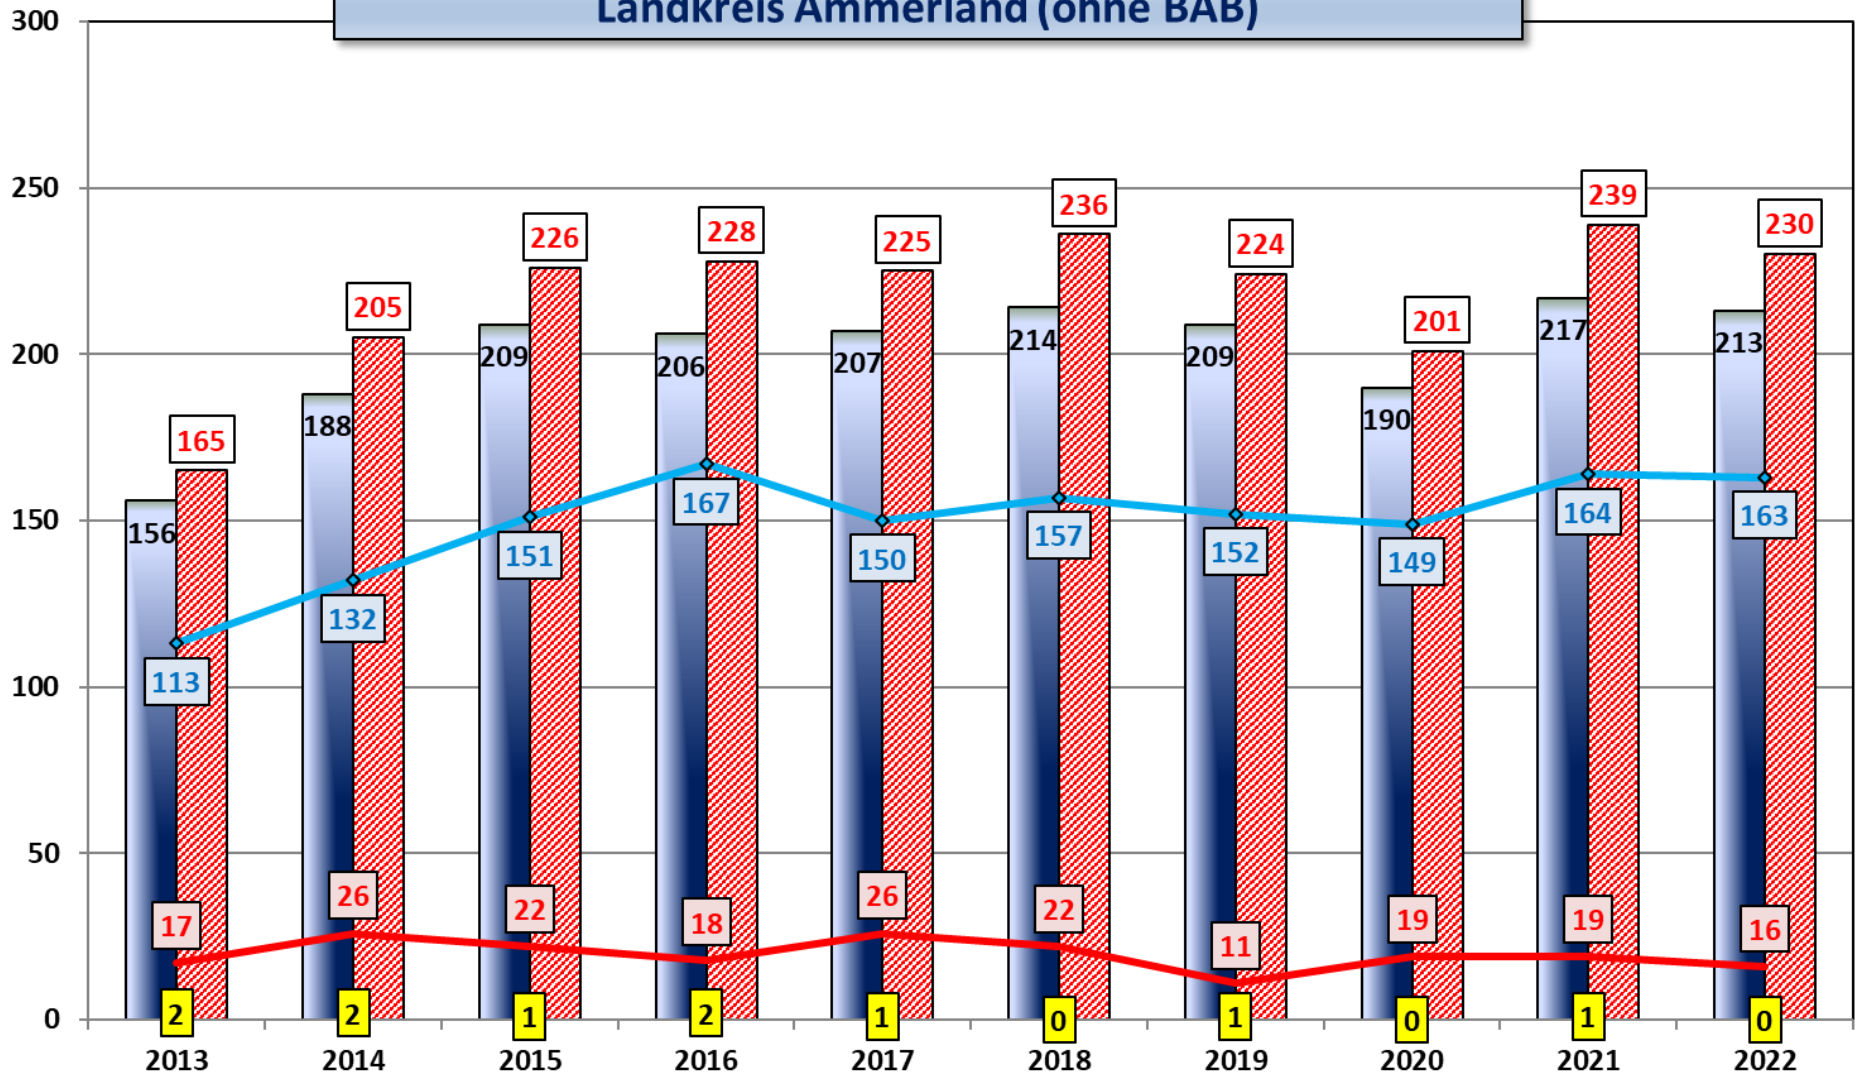

Verkehrsunfallgeschehen mit Beteiligung von Radfahrenden Landkreis Ammerland (ohne BAB)

Verkehrsunfälle mit Radfahrenden   Unfallbeteiligte Radfahrende   Leichtverletzte   Schwerverletzte   Getötete