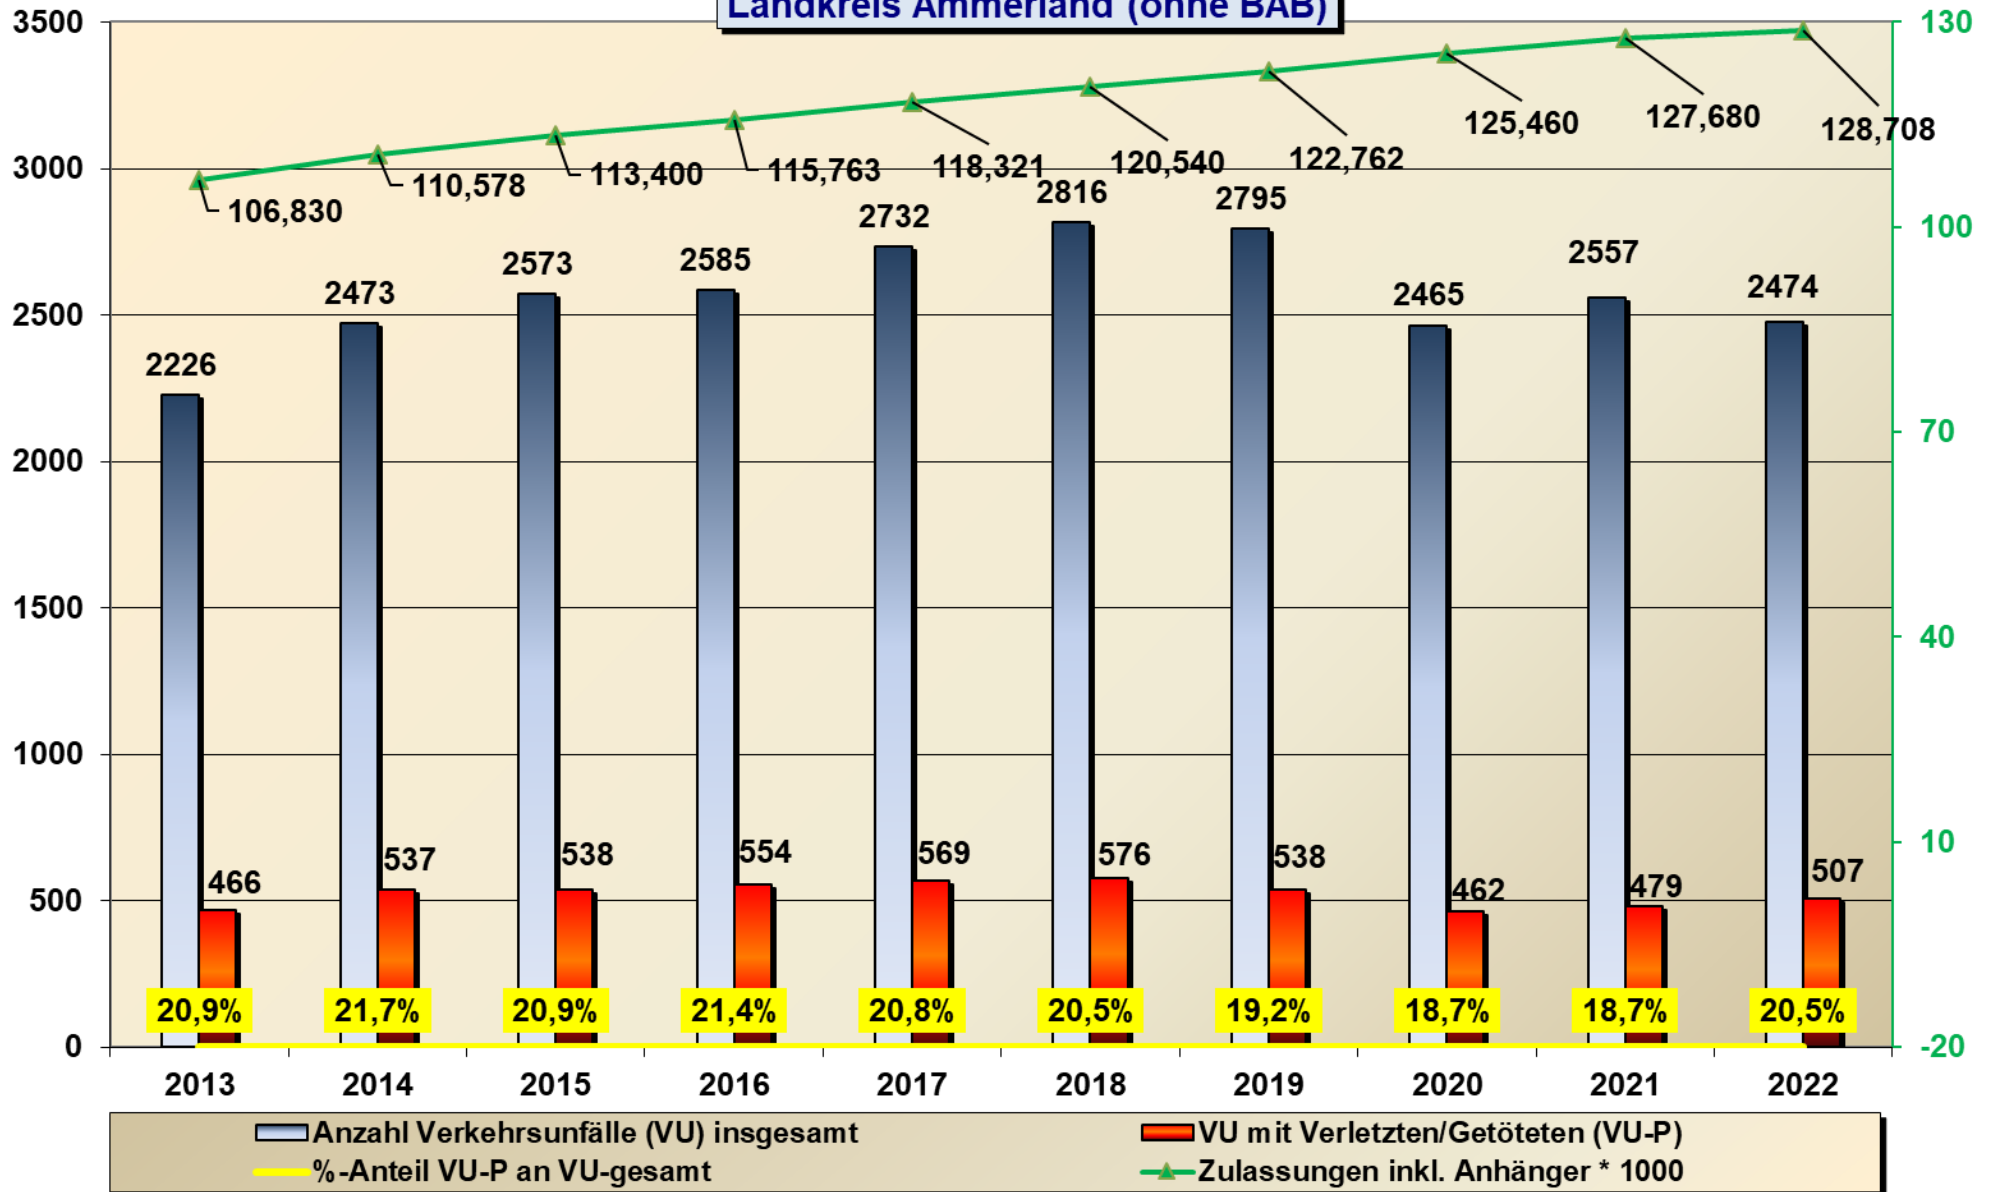

Verkehrsunfallstatistik 2022

Landkreis Ammerland

**Verkehrsunfallgeschehen
Landkreis Ammerland (ohne BAB)**

Verkehrsunfallgeschehen ohne Parkplatzunfälle
Landkreis Ammerland (ohne BAB)

**Anzahl der Verkehrsunfälle mit schwersten Folgen
Landkreis Ammerland (ohne BAB)**

Verkehrsunfälle mit Baumanstoß außerhalb geschl. Ortschaft Landkreis Ammerland (ohne BAB)

**Unerlaubtes Entfernen vom Unfallort
Landkreis Ammerland (ohne BAB)**

Unfallursache **ALKOHOL** (aufgeschlüsselt nach Alter)
Landkreis Ammerland (ohne BAB) 2022

Verkehrsunfälle in den Gemeinden 2022

■ Apen

■ Bad Zwischenahn

■ Edeweicht

■ Rastede

■ Westerstede

■ Wiefelstede

Verkehrsunfallentwicklung auf den BAB im Landkreis Ammerland