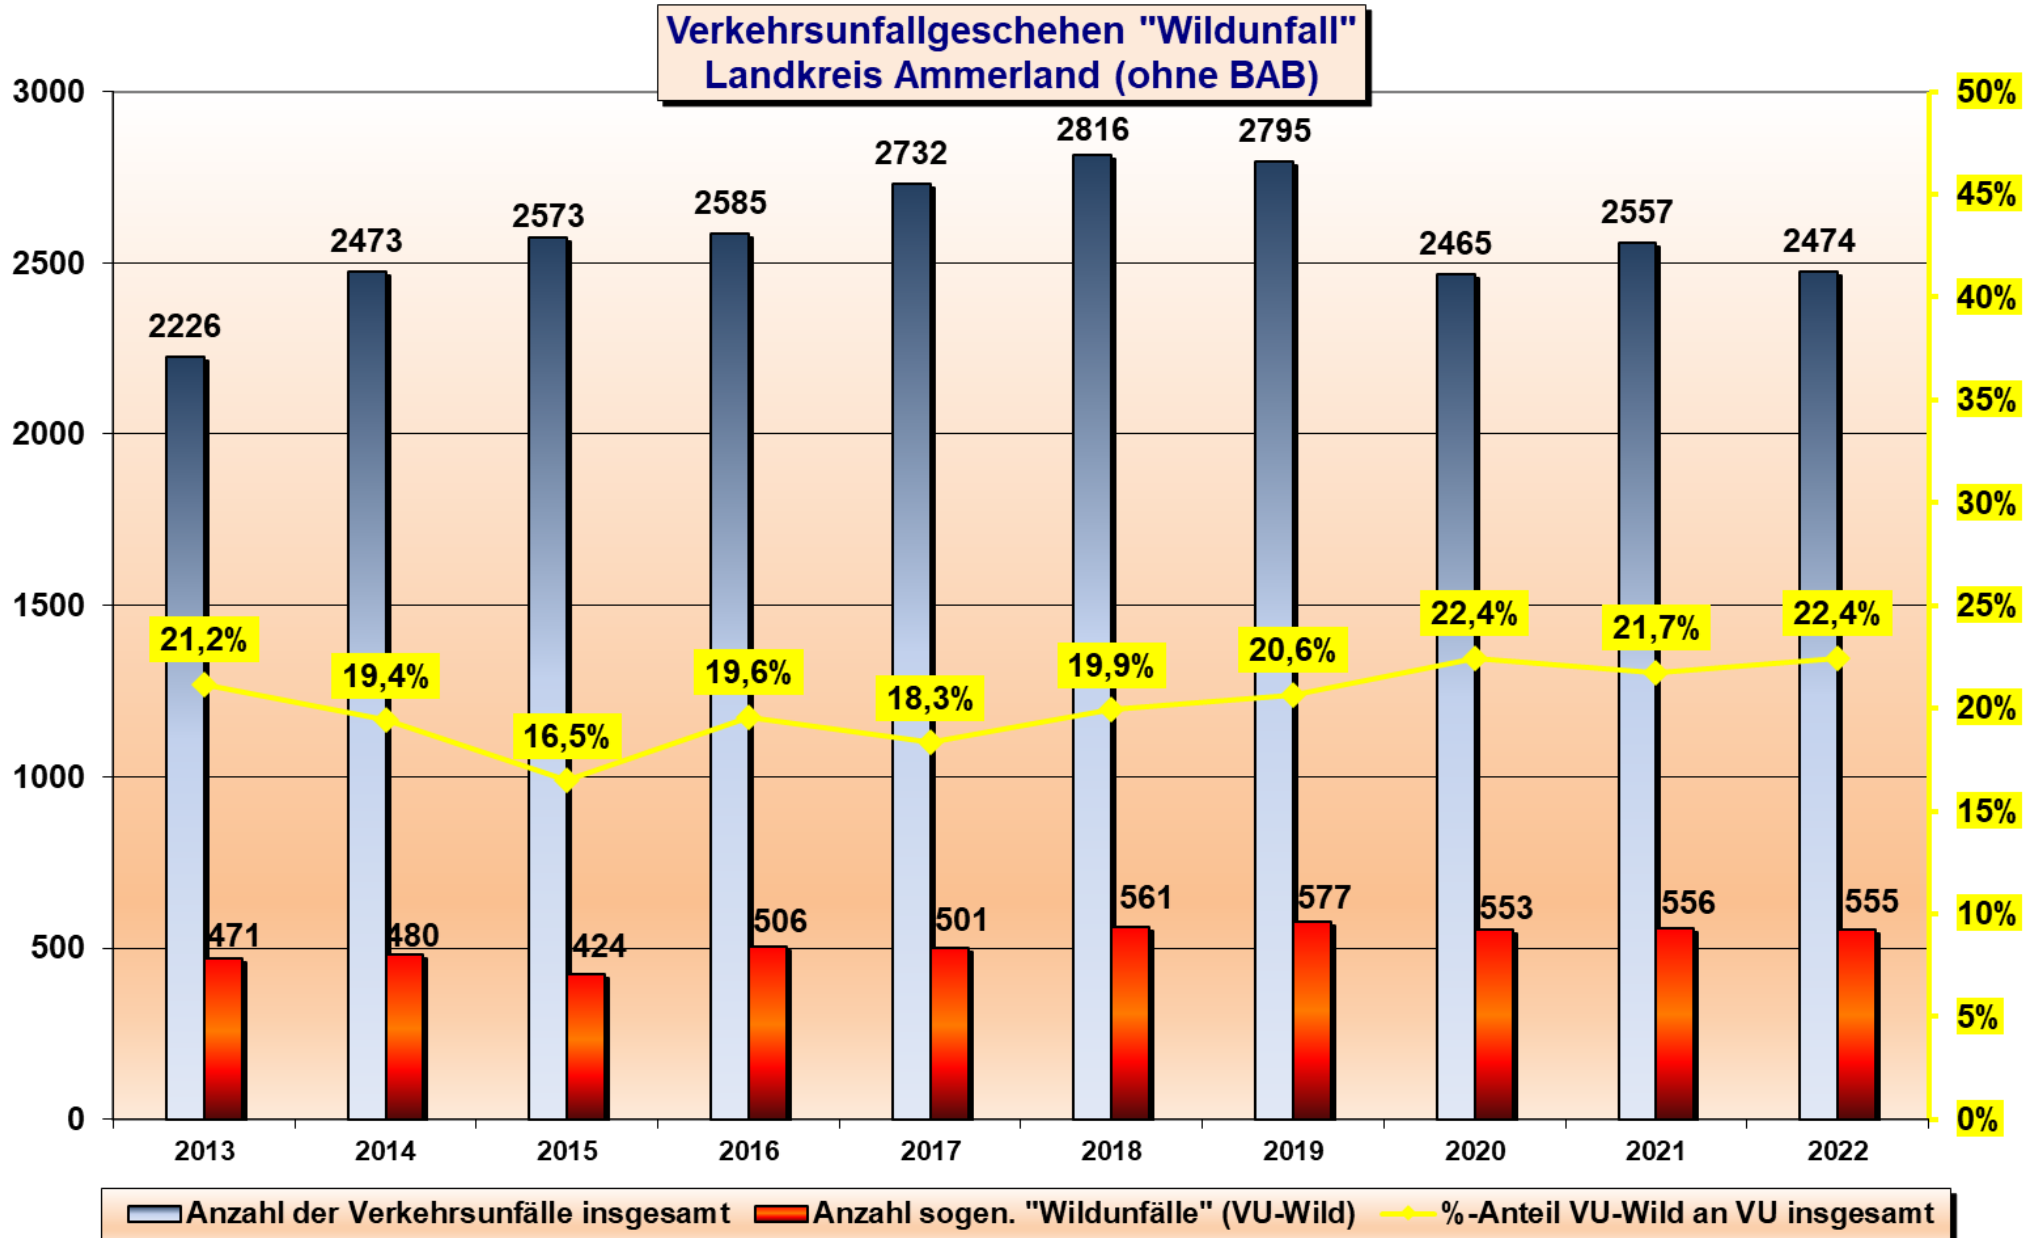

Verkehrsunfallstatistik 2022

Landkreis Ammerland

**Verkehrsunfallgeschehen
Landkreis Ammerland (ohne BAB)**

Verkehrsunfallgeschehen ohne Parkplatzunfälle
Landkreis Ammerland (ohne BAB)

**Anzahl der Verkehrsunfälle mit schwersten Folgen
Landkreis Ammerland (ohne BAB)**

Verkehrsunfälle mit Baumanstoß außerhalb geschl. Ortschaft Landkreis Ammerland (ohne BAB)

**Unerlaubtes Entfernen vom Unfallort
Landkreis Ammerland (ohne BAB)**

Unfallursache **ALKOHOL** (aufgeschlüsselt nach Alter)
Landkreis Ammerland (ohne BAB) 2022

Verkehrsunfälle in den Gemeinden 2022

■ Apen

■ Bad Zwischenahn

■ Edeweicht

■ Rastede

■ Westerstede

■ Wiefelstede

Verkehrsunfallentwicklung auf den BAB im Landkreis Ammerland

Bei Verkehrsunfall verletzte/getötete Personen Landkreis Ammerland (ohne BAB)

Unfallursachen bei Verkehrsunfällen mit Personenschaden im Landkreis Ammerland (ohne BAB) 2022

Verletzte Kinder (bis einschl. 14 Jahre) im Straßenverkehr Landkreis Ammerland (ohne BAB)