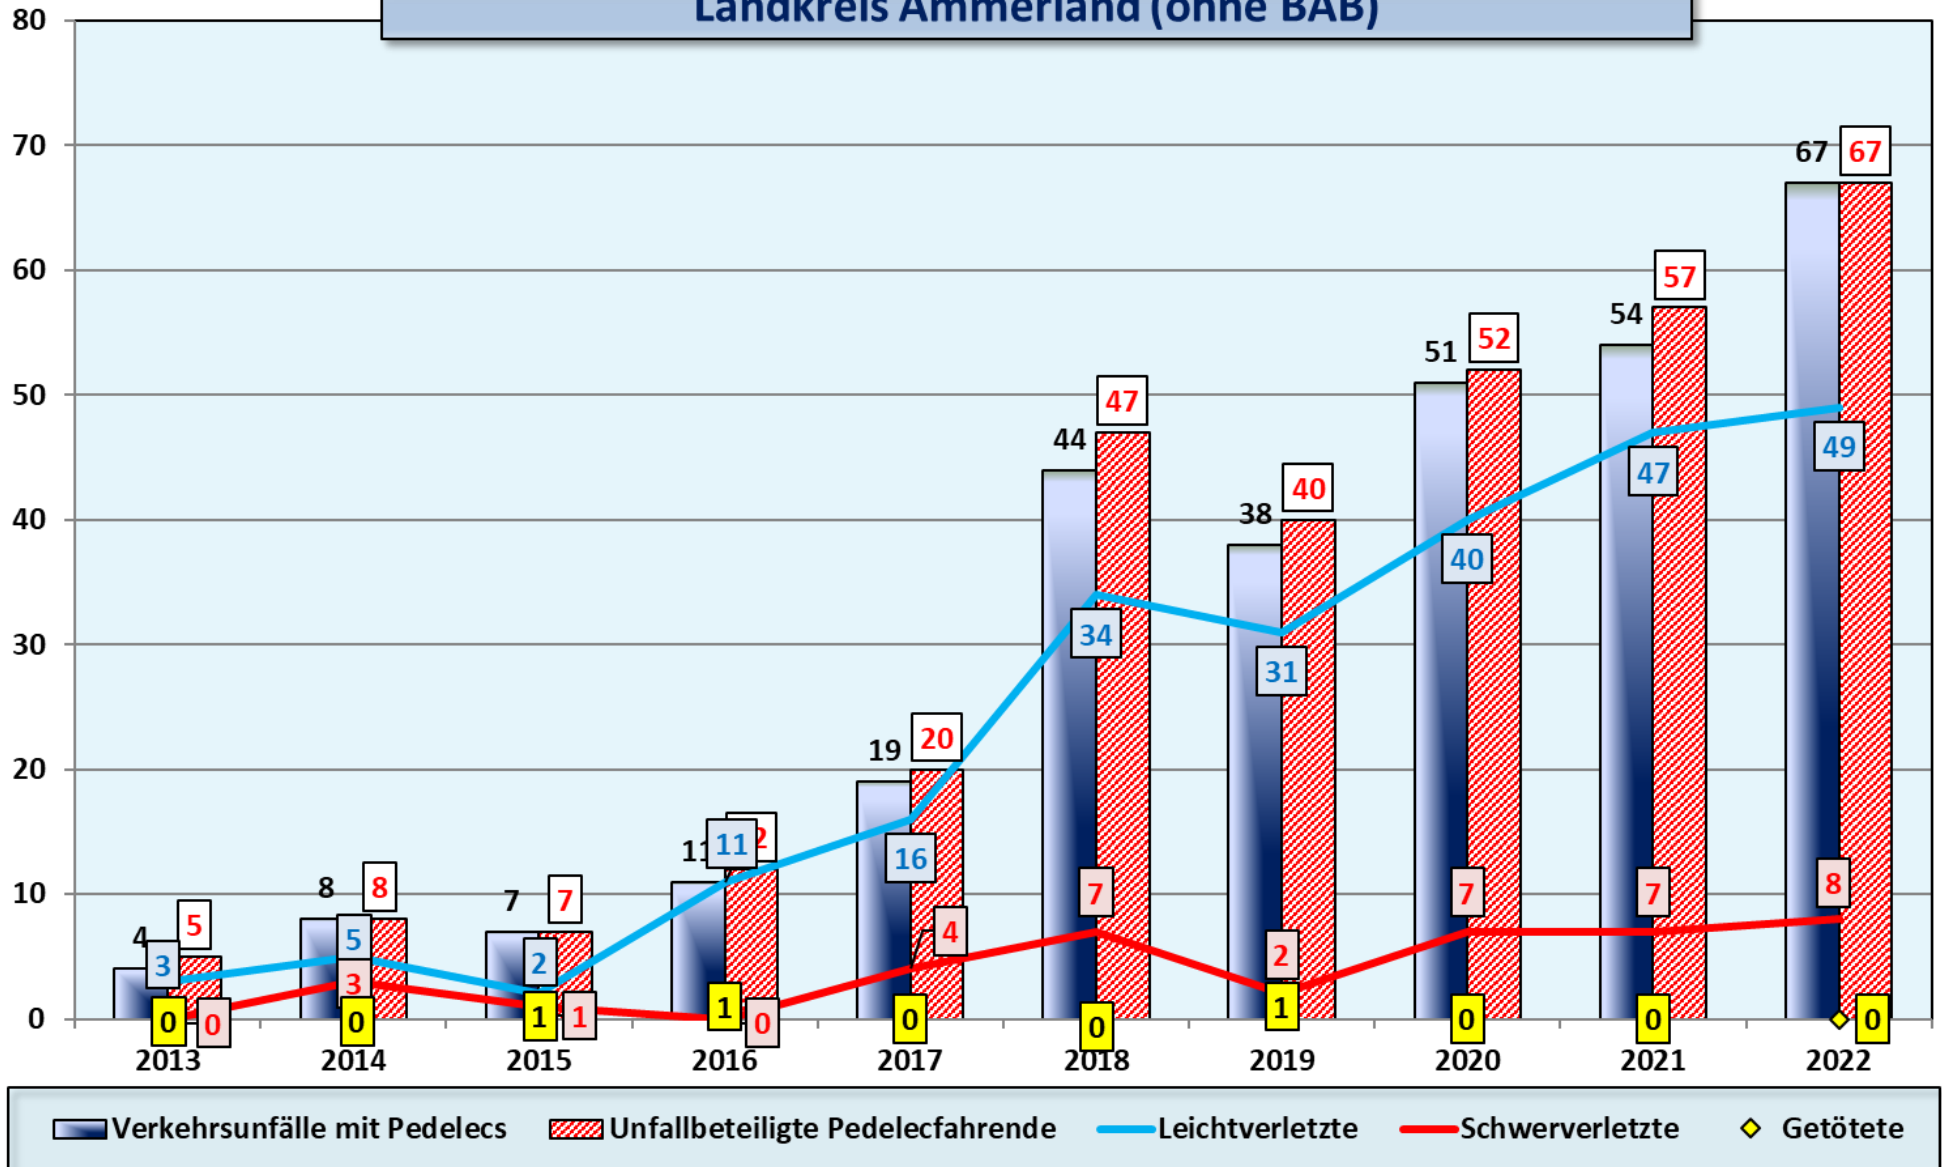

Verletzte Kinder (bis einschl. 14 Jahre) im Straßenverkehr Landkreis Ammerland (ohne BAB)

Verkehrsunfallgeschehen Junge Fahrerinnen und Fahrer (18-24J.) Landkreis Ammerland (ohne BAB)

Persönliche Ursachen bei Verkehrsunfällen mit Verletzten/Getöteten und Beteiligung "Junge Fahrer" im LK Ammerland (ohne BAB) 2022

Verkehrsunfallgeschehen mit Seniorenbeteiligung (65+) Landkreis Ammerland (ohne BAB)

Verkehrsunfallgeschehen mit Beteiligung von Radfahrenden Landkreis Ammerland (ohne BAB)

Verkehrsunfälle mit Radfahrenden Unfallbeteiligte Radfahrende Leichtverletzte Schwerverletzte Getötete

Verkehrsunfallgeschehen mit Beteiligung von Pedelecfahrenden Landkreis Ammerland (ohne BAB)

Auf den Autobahnen(BAB) im Bereich der Polizeiinspektion Oldenburg-Stadt/Ammerland	2020	2021	2022
Verkehrsunfälle	549	590	587
Getötete	1	1	0
Schwerverletzte	15	9	14
Leichtverletzte	102	109	114