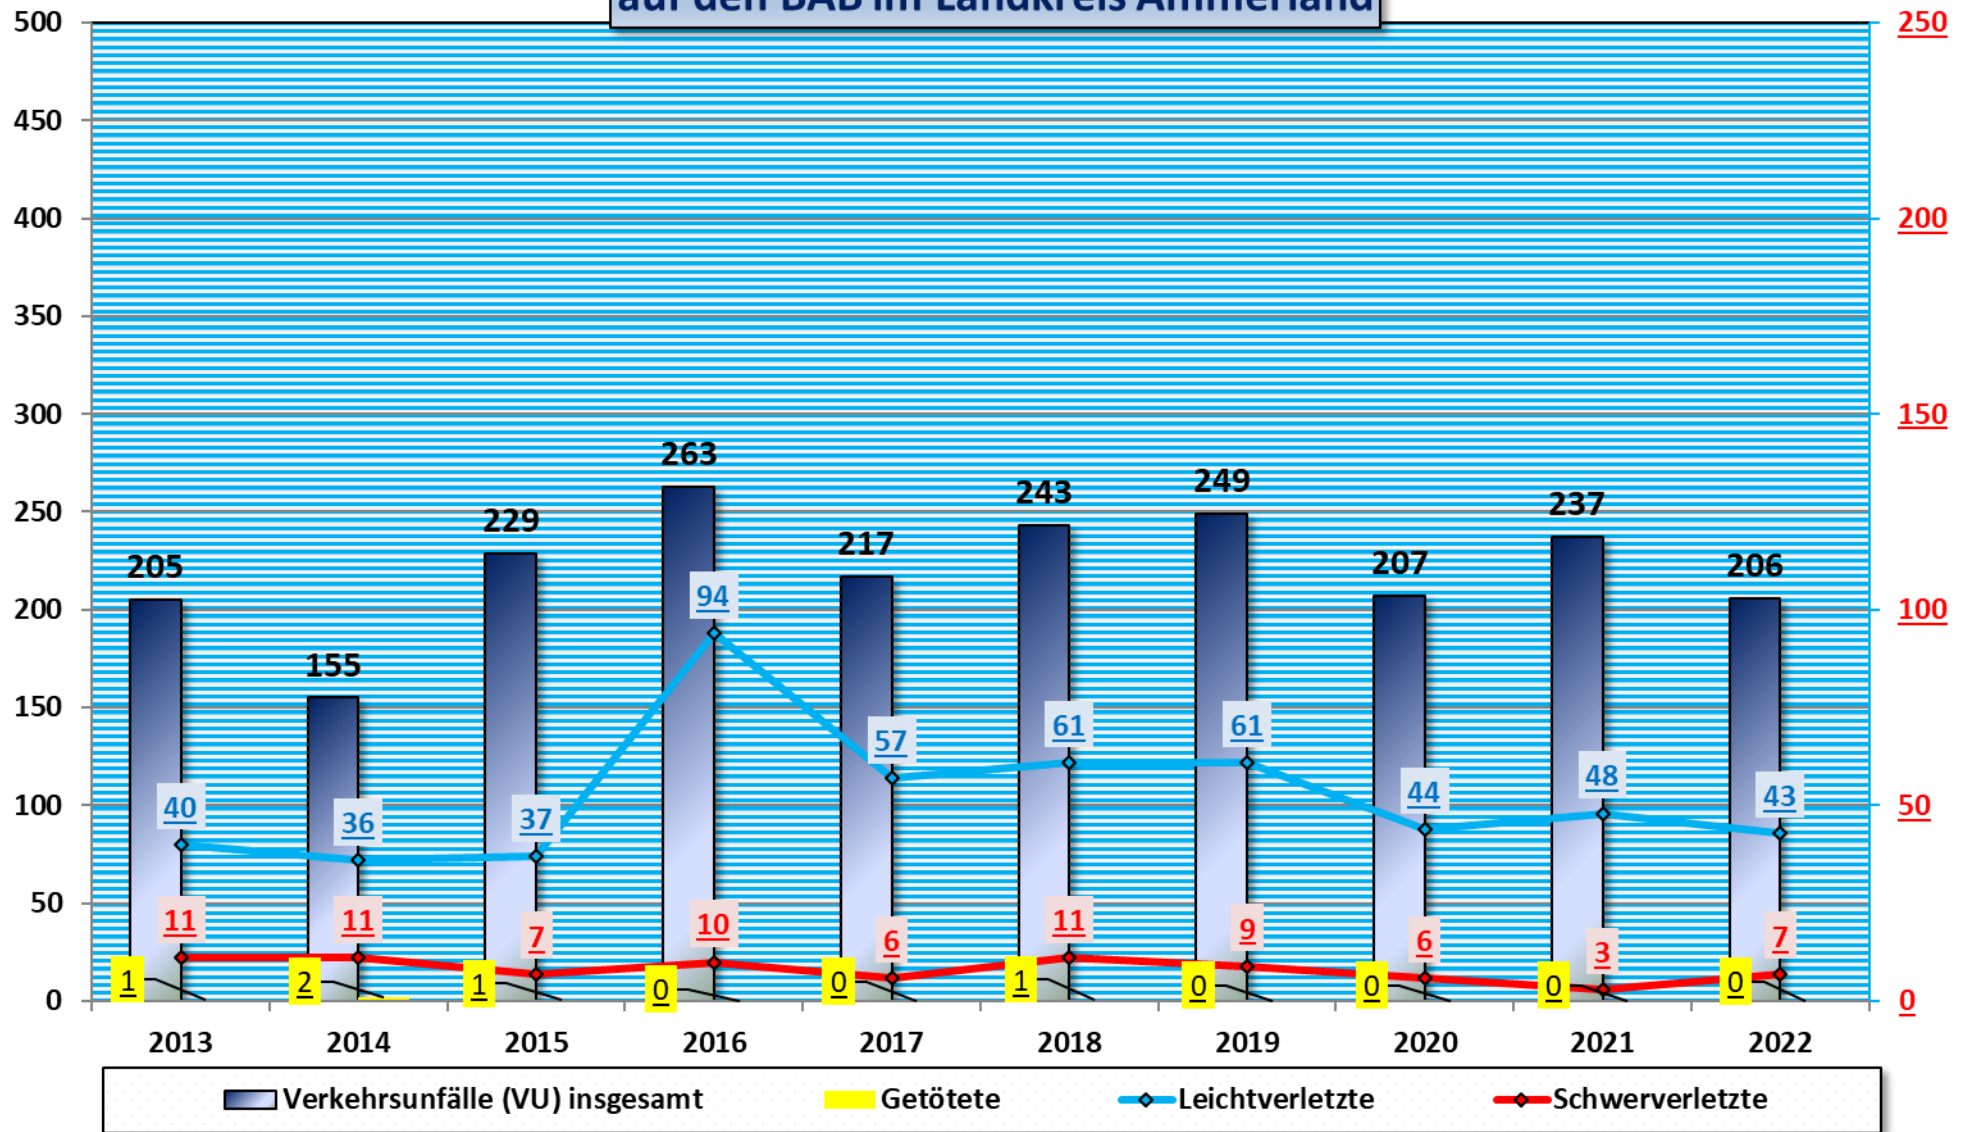

Verkehrsunfälle mit Baumanstoß außerhalb geschl. Ortschaft Landkreis Ammerland (ohne BAB)

**Unerlaubtes Entfernen vom Unfallort
Landkreis Ammerland (ohne BAB)**

Unfallursache **ALKOHOL** (aufgeschlüsselt nach Alter)
Landkreis Ammerland (ohne BAB) 2022

Verkehrsunfälle in den Gemeinden 2022

■ Apen

■ Bad Zwischenahn

■ Edeweicht

■ Rastede

■ Westerstede

■ Wiefelstede

Verkehrsunfallentwicklung auf den BAB im Landkreis Ammerland

Bei Verkehrsunfall verletzte/getötete Personen Landkreis Ammerland (ohne BAB)

Unfallursachen bei Verkehrsunfällen mit Personenschaden im Landkreis Ammerland (ohne BAB) 2022

Verletzte Kinder (bis einschl. 14 Jahre) im Straßenverkehr Landkreis Ammerland (ohne BAB)

Verletzte Kinder (bis einschl. 14 Jahre) im Straßenverkehr Landkreis Ammerland (ohne BAB)

Verkehrsunfallgeschehen Junge Fahrerinnen und Fahrer (18-24J.) Landkreis Ammerland (ohne BAB)

Persönliche Ursachen bei Verkehrsunfällen mit Verletzten/Getöteten und Beteiligung "Junge Fahrer" im LK Ammerland (ohne BAB) 2022