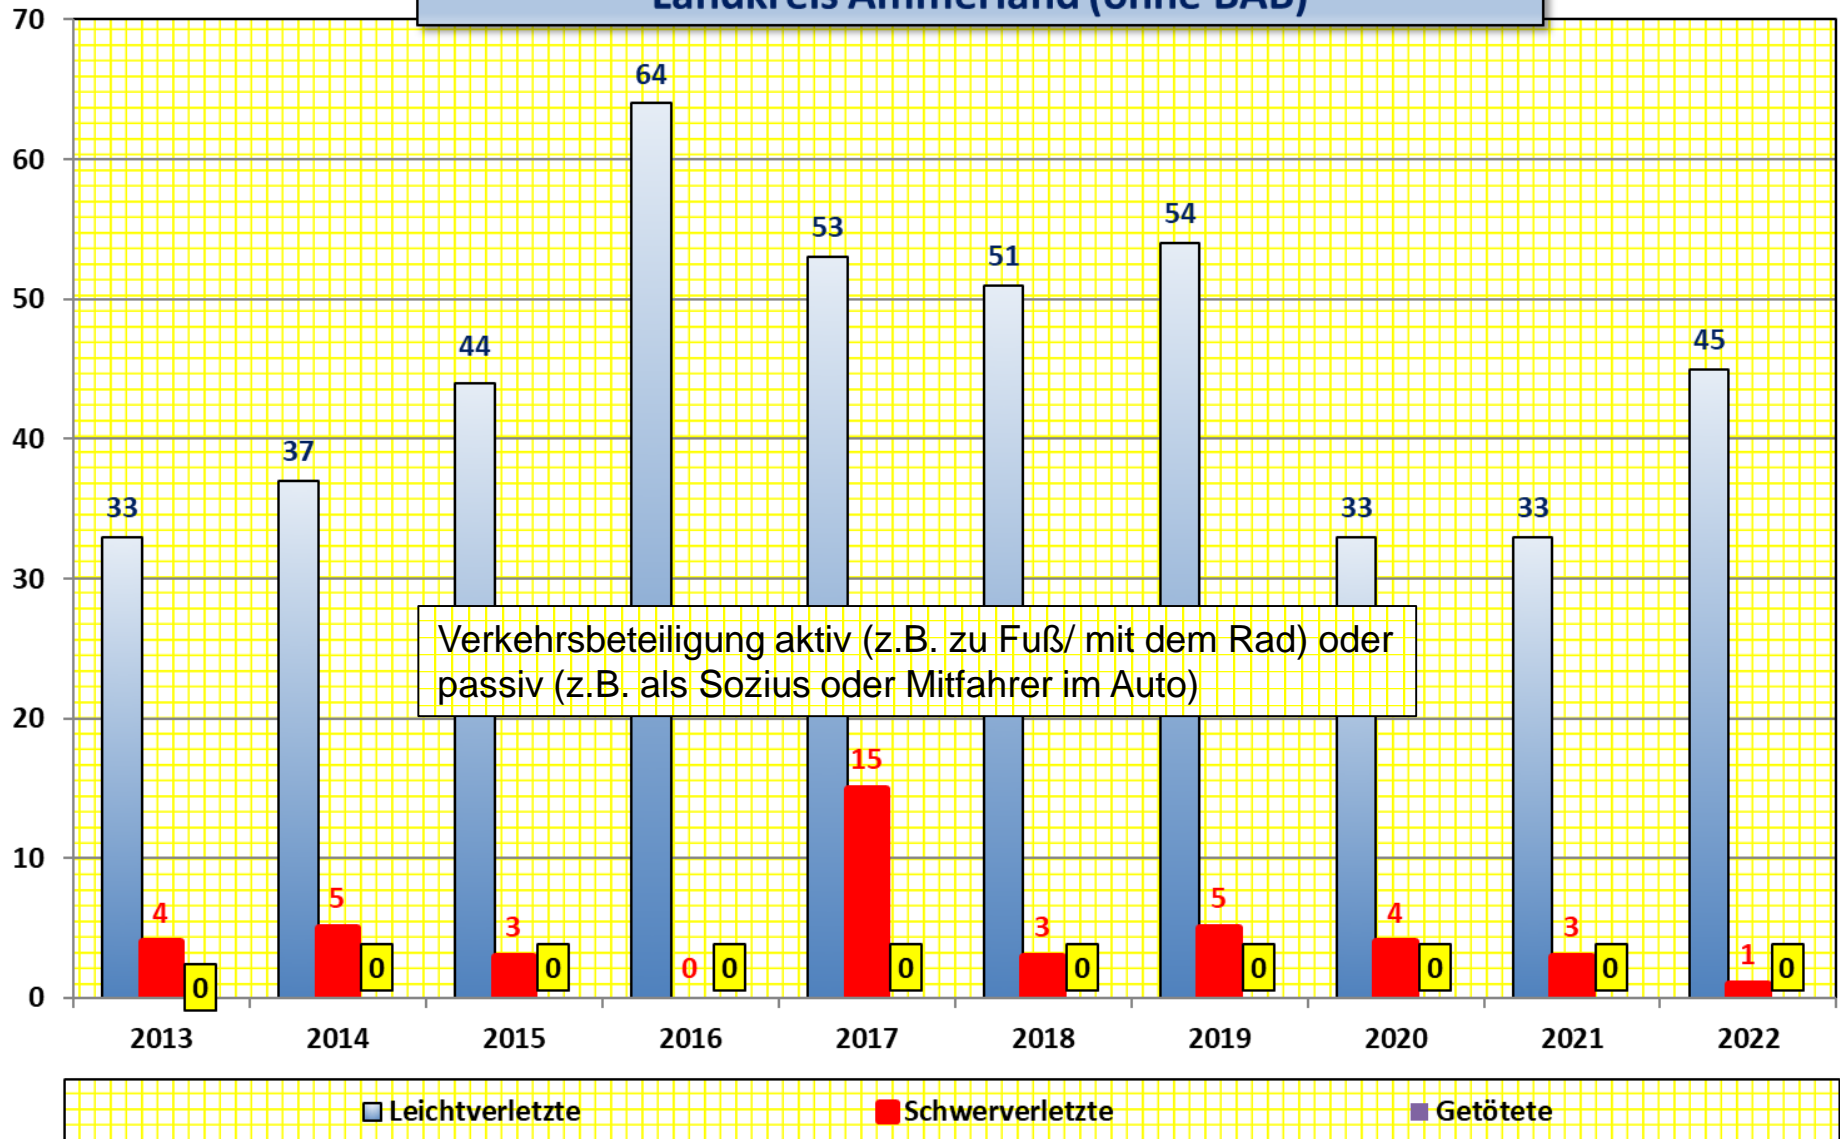

Verkehrsunfälle in den Gemeinden 2022

■ Apen

■ Bad Zwischenahn

■ Edeweicht

■ Rastede

■ Westerstede

■ Wiefelstede

Verkehrsunfallentwicklung auf den BAB im Landkreis Ammerland

Bei Verkehrsunfall verletzte/getötete Personen Landkreis Ammerland (ohne BAB)

Unfallursachen bei Verkehrsunfällen mit Personenschaden im Landkreis Ammerland (ohne BAB) 2022

Verletzte Kinder (bis einschl. 14 Jahre) im Straßenverkehr Landkreis Ammerland (ohne BAB)

Verletzte Kinder (bis einschl. 14 Jahre) im Straßenverkehr Landkreis Ammerland (ohne BAB)

Verkehrsunfallgeschehen Junge Fahrerinnen und Fahrer (18-24J.) Landkreis Ammerland (ohne BAB)

Persönliche Ursachen bei Verkehrsunfällen mit Verletzten/Getöteten und Beteiligung "Junge Fahrer" im LK Ammerland (ohne BAB) 2022