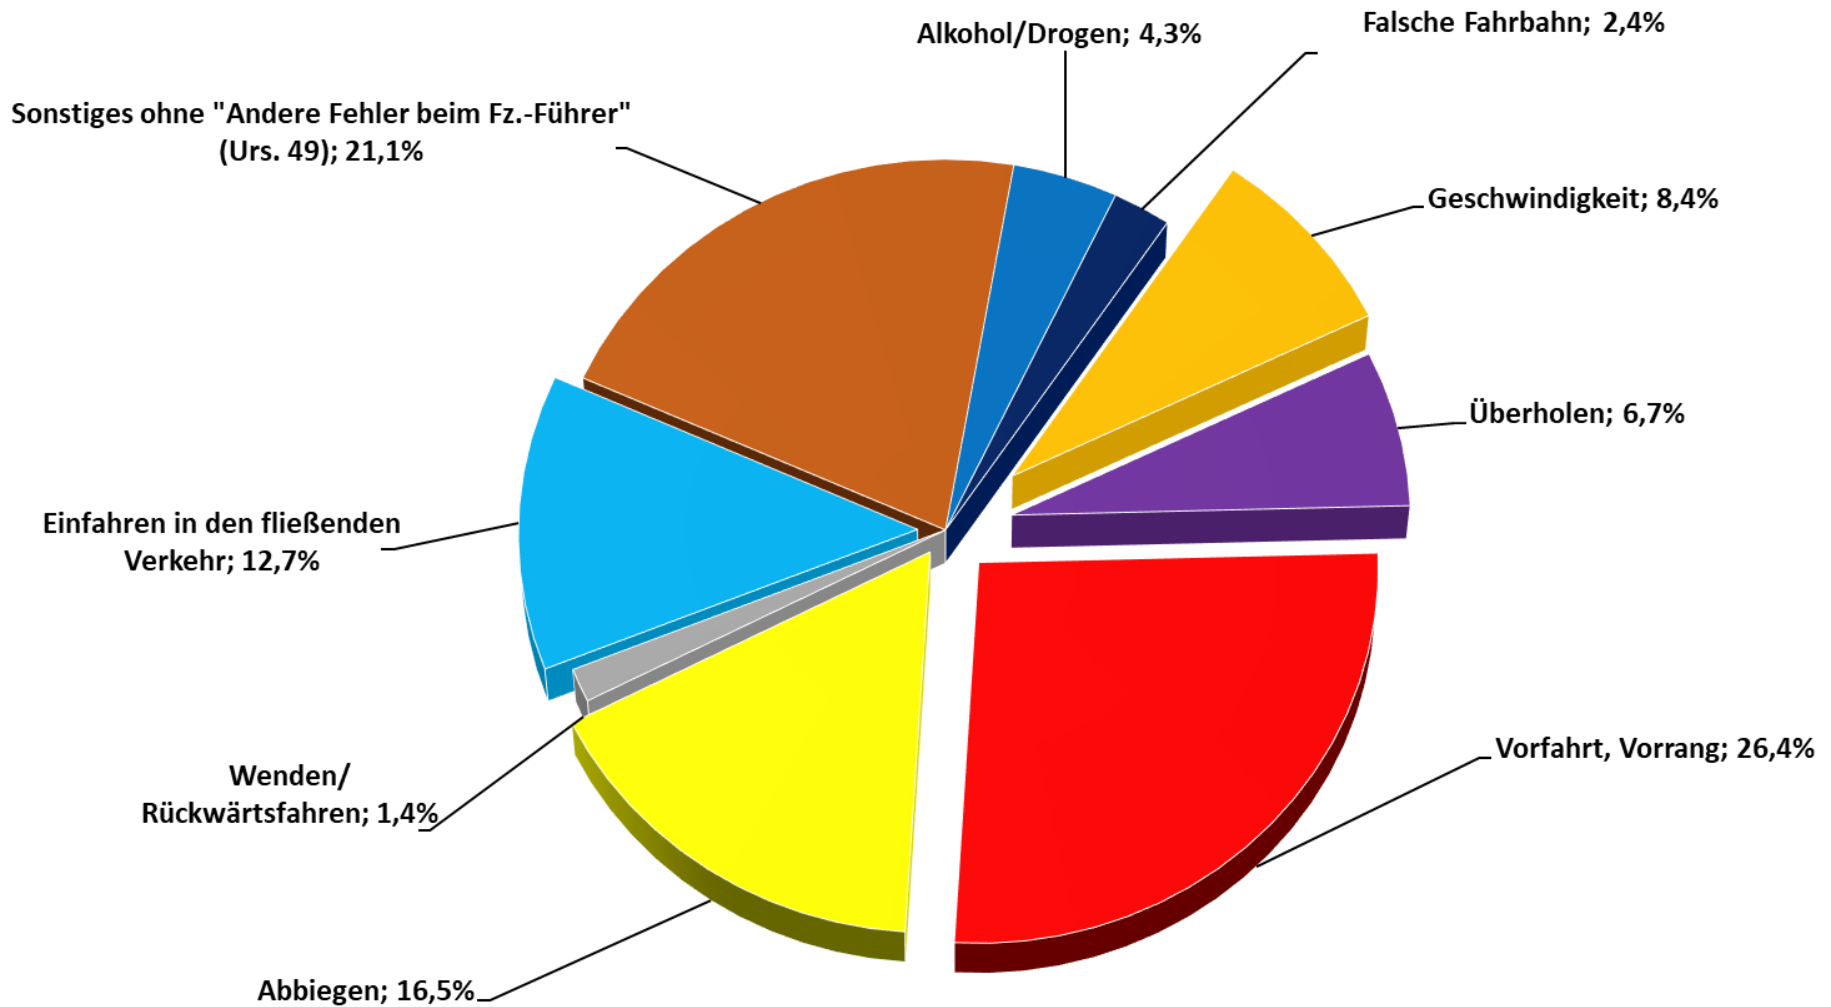

Verkehrsunfälle mit Baumanstoß außerhalb geschl. Ortschaft Landkreis Ammerland (ohne BAB)

**Unerlaubtes Entfernen vom Unfallort
Landkreis Ammerland (ohne BAB)**

Unfallursache **ALKOHOL** (aufgeschlüsselt nach Alter)
Landkreis Ammerland (ohne BAB) 2022

Verkehrsunfälle in den Gemeinden 2022

■ Apen

■ Bad Zwischenahn

■ Edeweicht

■ Rastede

■ Westerstede

■ Wiefelstede

Verkehrsunfallentwicklung auf den BAB im Landkreis Ammerland

Bei Verkehrsunfall verletzte/getötete Personen Landkreis Ammerland (ohne BAB)

Unfallursachen bei Verkehrsunfällen mit Personenschaden im Landkreis Ammerland (ohne BAB) 2022

Verletzte Kinder (bis einschl. 14 Jahre) im Straßenverkehr Landkreis Ammerland (ohne BAB)