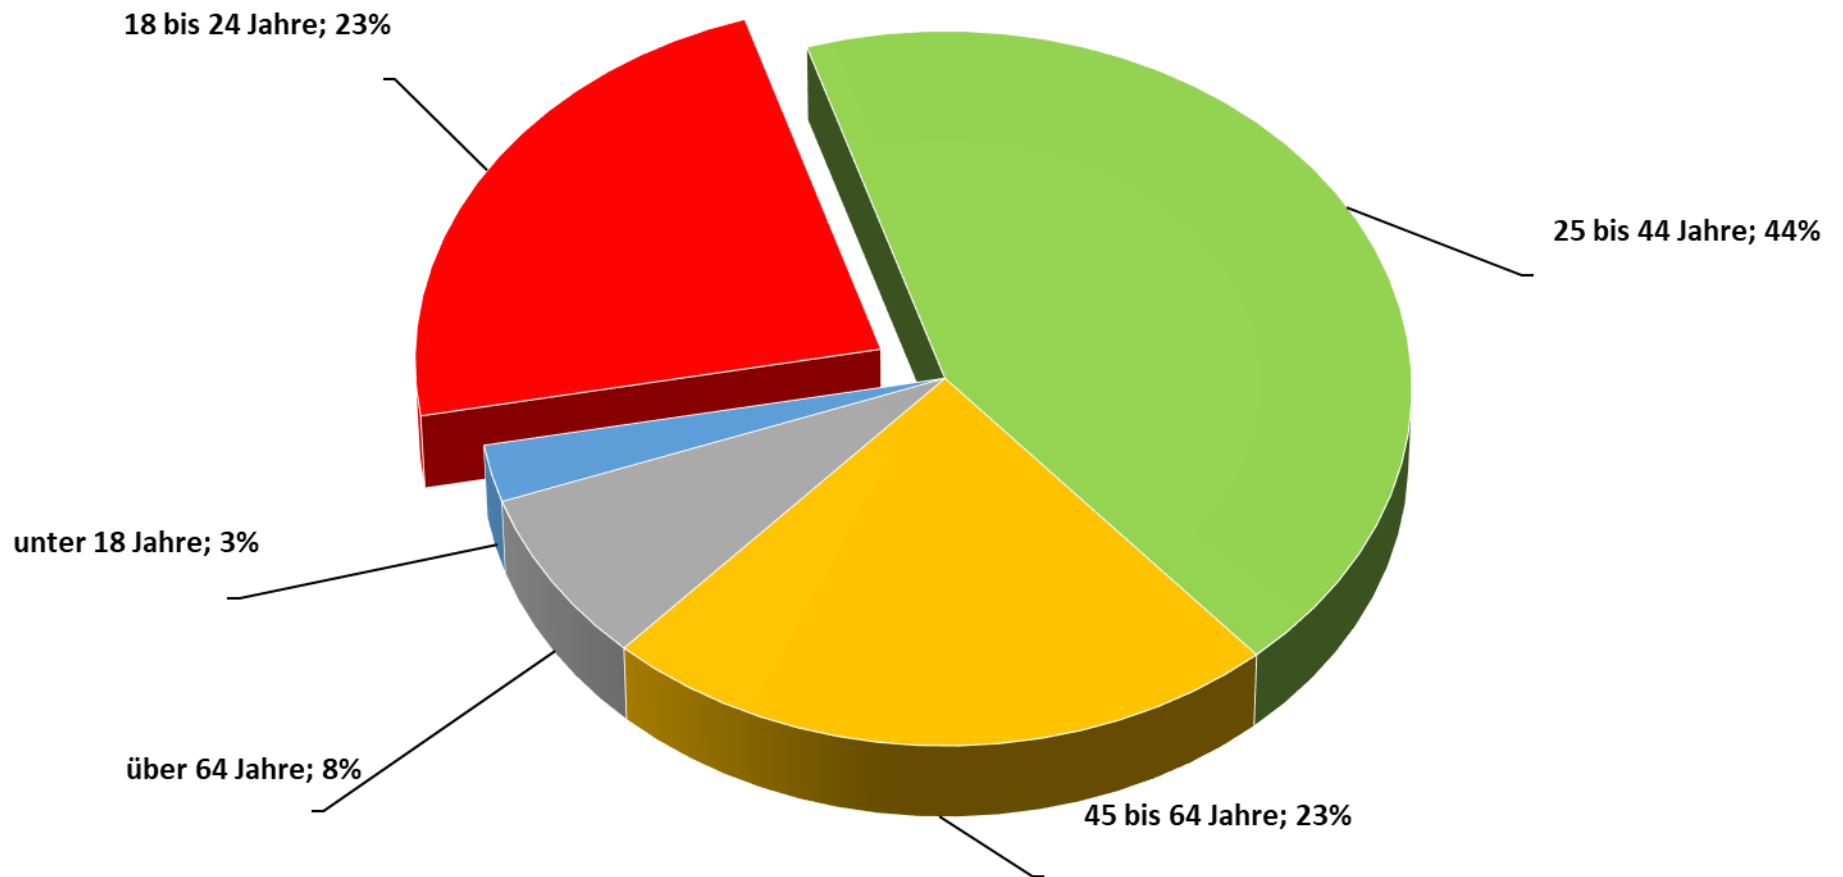

Verkehrsunfallstatistik 2022

Landkreis Ammerland

**Verkehrsunfallgeschehen
Landkreis Ammerland (ohne BAB)**

Verkehrsunfallgeschehen ohne Parkplatzunfälle
Landkreis Ammerland (ohne BAB)

**Anzahl der Verkehrsunfälle mit schwersten Folgen
Landkreis Ammerland (ohne BAB)**

Verkehrsunfälle mit Baumanstoß außerhalb geschl. Ortschaft Landkreis Ammerland (ohne BAB)

**Unerlaubtes Entfernen vom Unfallort
Landkreis Ammerland (ohne BAB)**

Unfallursache **ALKOHOL** (aufgeschlüsselt nach Alter)
Landkreis Ammerland (ohne BAB) 2022

Verkehrsunfälle in den Gemeinden 2022

■ Apen

■ Bad Zwischenahn

■ Edeweicht

■ Rastede

■ Westerstede

■ Wiefelstede

Verkehrsunfallentwicklung auf den BAB im Landkreis Ammerland

Bei Verkehrsunfall verletzte/getötete Personen Landkreis Ammerland (ohne BAB)

Unfallursachen bei Verkehrsunfällen mit Personenschaden im Landkreis Ammerland (ohne BAB) 2022

Verletzte Kinder (bis einschl. 14 Jahre) im Straßenverkehr Landkreis Ammerland (ohne BAB)