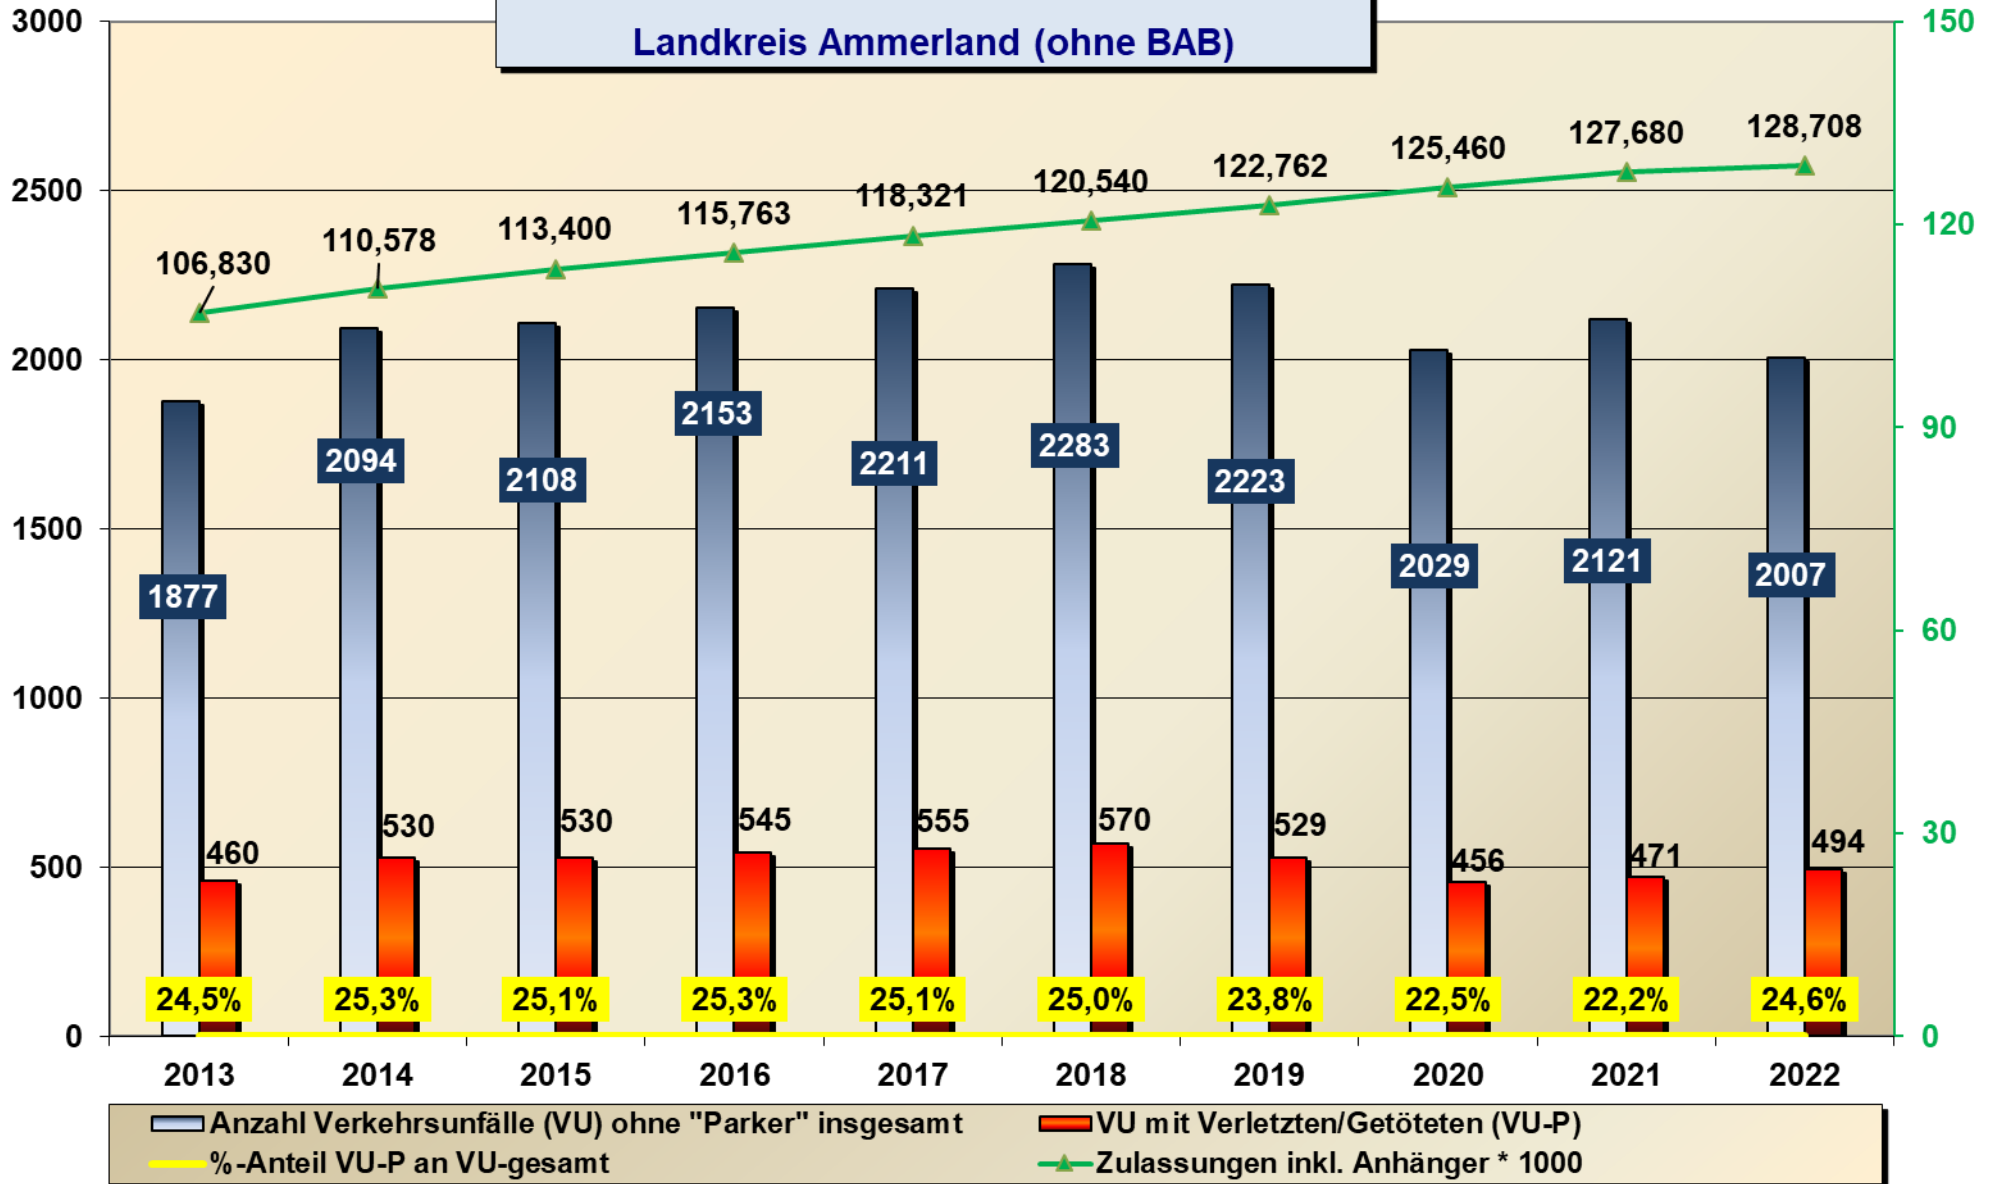

Verkehrsunfallstatistik 2022

Landkreis Ammerland

**Verkehrsunfallgeschehen
Landkreis Ammerland (ohne BAB)**

Verkehrsunfallgeschehen ohne Parkplatzunfälle
Landkreis Ammerland (ohne BAB)

**Anzahl der Verkehrsunfälle mit schwersten Folgen
Landkreis Ammerland (ohne BAB)**

Verkehrsunfälle mit Baumanstoß außerhalb geschl. Ortschaft Landkreis Ammerland (ohne BAB)

**Unerlaubtes Entfernen vom Unfallort
Landkreis Ammerland (ohne BAB)**

Unfallursache **ALKOHOL** (aufgeschlüsselt nach Alter)
Landkreis Ammerland (ohne BAB) 2022

Verkehrsunfälle in den Gemeinden 2022

■ Apen

■ Bad Zwischenahn

■ Edeweicht

■ Rastede

■ Westerstede

■ Wiefelstede

Verkehrsunfallentwicklung auf den BAB im Landkreis Ammerland