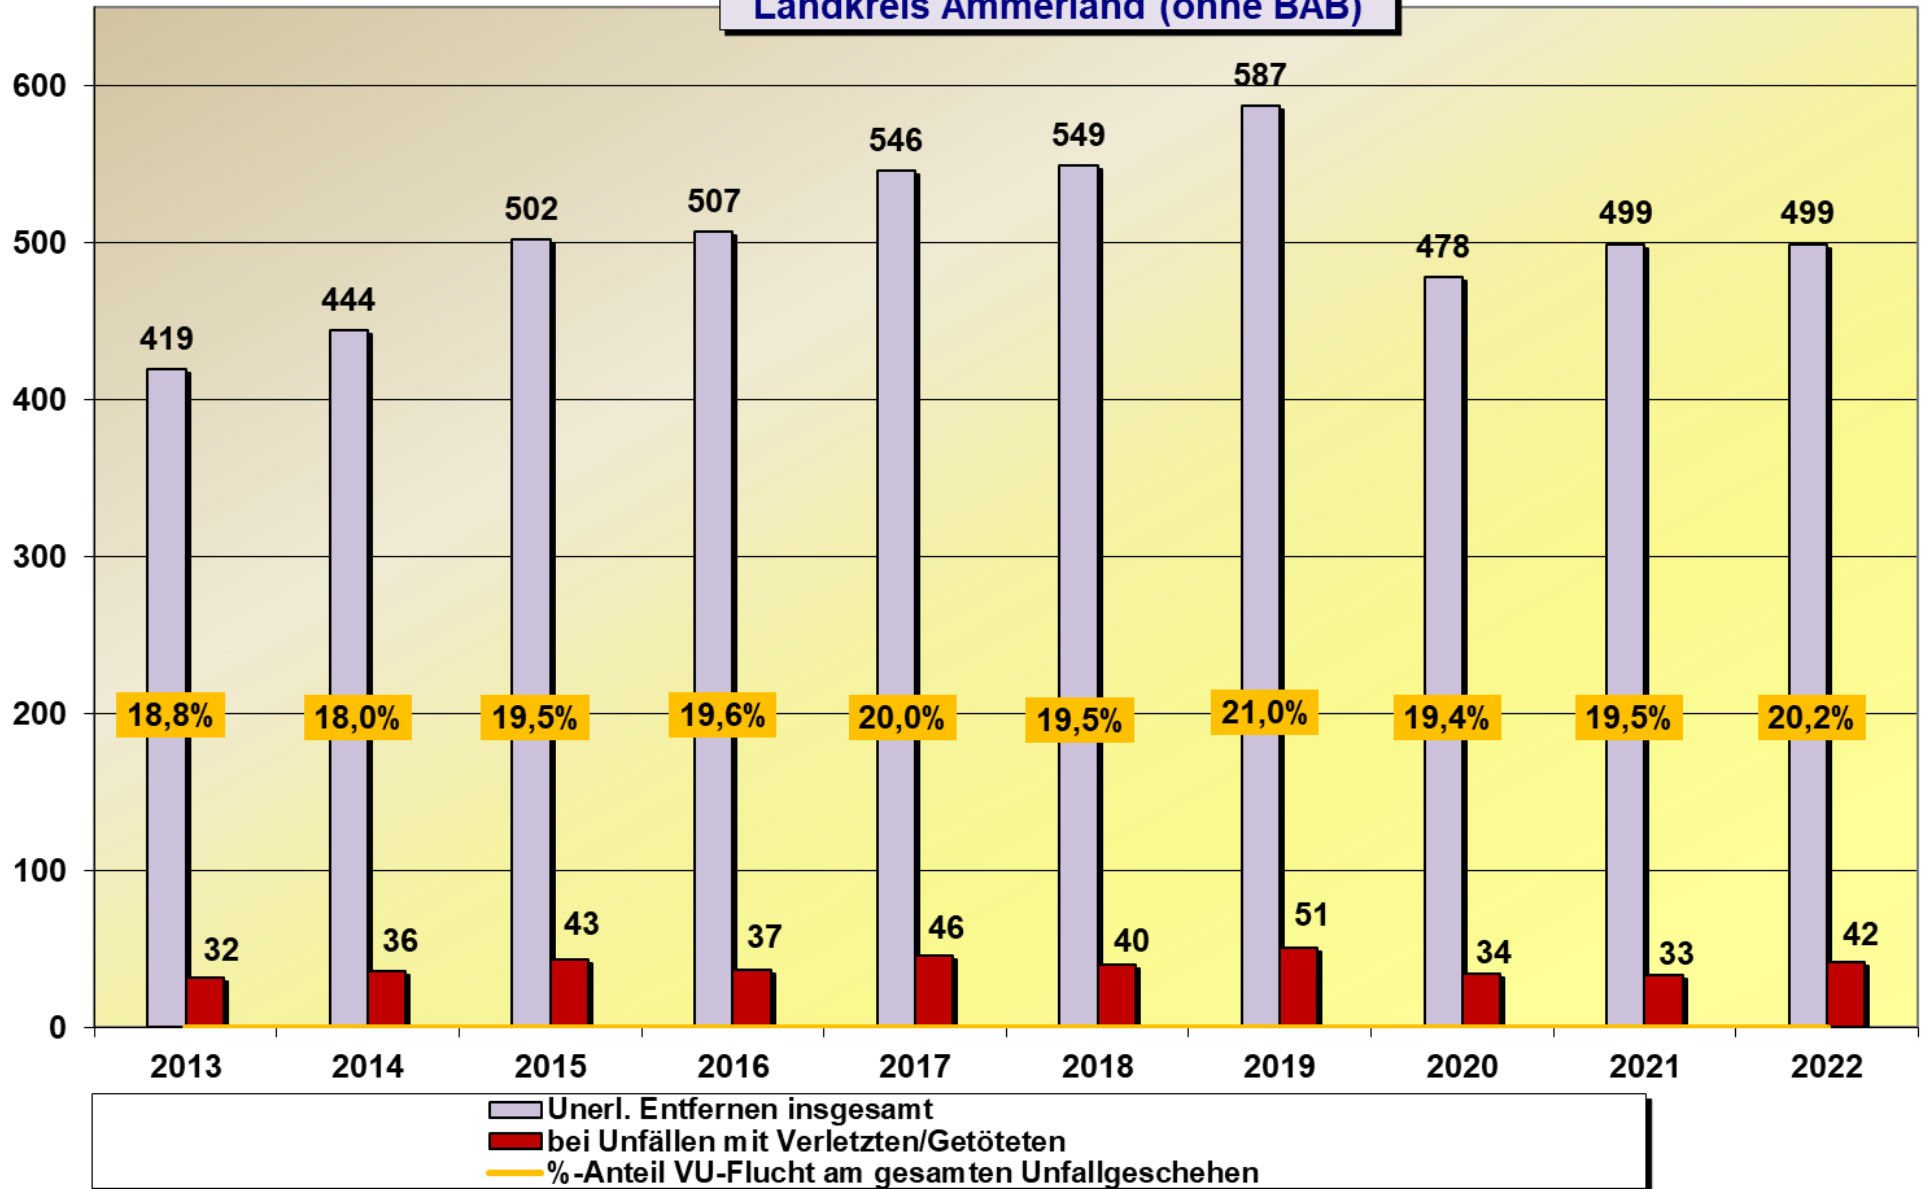

Verkehrsunfallstatistik 2022

Landkreis Ammerland

**Verkehrsunfallgeschehen
Landkreis Ammerland (ohne BAB)**

Verkehrsunfallgeschehen ohne Parkplatzunfälle
Landkreis Ammerland (ohne BAB)

**Anzahl der Verkehrsunfälle mit schwersten Folgen
Landkreis Ammerland (ohne BAB)**

Verkehrsunfälle mit Baumanstoß außerhalb geschl. Ortschaft Landkreis Ammerland (ohne BAB)

**Unerlaubtes Entfernen vom Unfallort
Landkreis Ammerland (ohne BAB)**

Unfallursache **ALKOHOL** (aufgeschlüsselt nach Alter)
Landkreis Ammerland (ohne BAB) 2022

Verkehrsunfälle in den Gemeinden 2022

■ Apen

■ Bad Zwischenahn

■ Edeweicht

■ Rastede

■ Westerstede

■ Wiefelstede

Verkehrsunfallentwicklung auf den BAB im Landkreis Ammerland