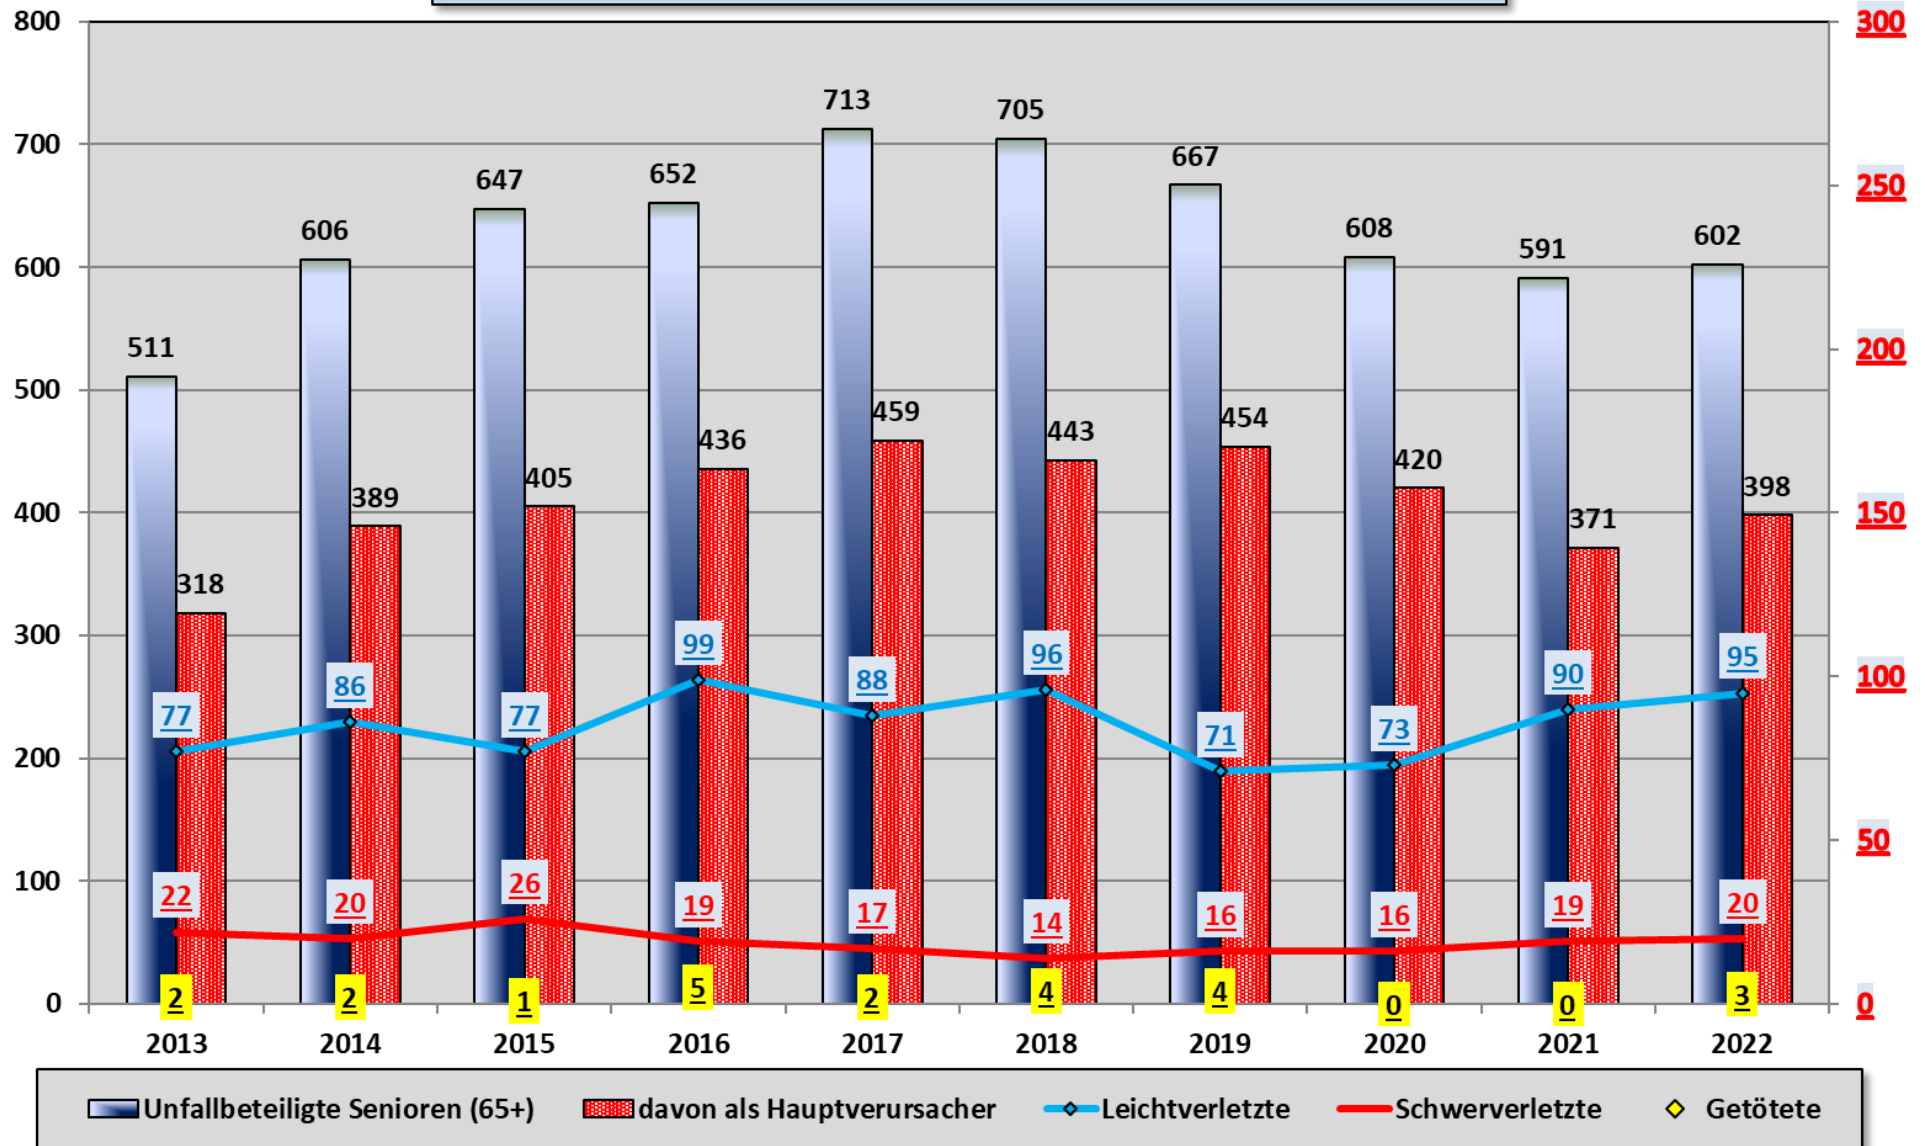

Verkehrsunfälle in den Gemeinden 2022

■ Apen

■ Bad Zwischenahn

■ Edeweicht

■ Rastede

■ Westerstede

■ Wiefelstede

Verkehrsunfallentwicklung auf den BAB im Landkreis Ammerland

Bei Verkehrsunfall verletzte/getötete Personen Landkreis Ammerland (ohne BAB)

Unfallursachen bei Verkehrsunfällen mit Personenschaden im Landkreis Ammerland (ohne BAB) 2022

Verletzte Kinder (bis einschl. 14 Jahre) im Straßenverkehr Landkreis Ammerland (ohne BAB)

Verletzte Kinder (bis einschl. 14 Jahre) im Straßenverkehr Landkreis Ammerland (ohne BAB)

Verkehrsunfallgeschehen Junge Fahrerinnen und Fahrer (18-24J.) Landkreis Ammerland (ohne BAB)

Persönliche Ursachen bei Verkehrsunfällen mit Verletzten/Getöteten und Beteiligung "Junge Fahrer" im LK Ammerland (ohne BAB) 2022

Verkehrsunfallgeschehen mit Seniorenbeteiligung (65+) Landkreis Ammerland (ohne BAB)

Verkehrsunfallgeschehen mit Beteiligung von Radfahrenden Landkreis Ammerland (ohne BAB)

Verkehrsunfälle mit Radfahrenden Unfallbeteiligte Radfahrende Leichtverletzte Schwerverletzte Getötete