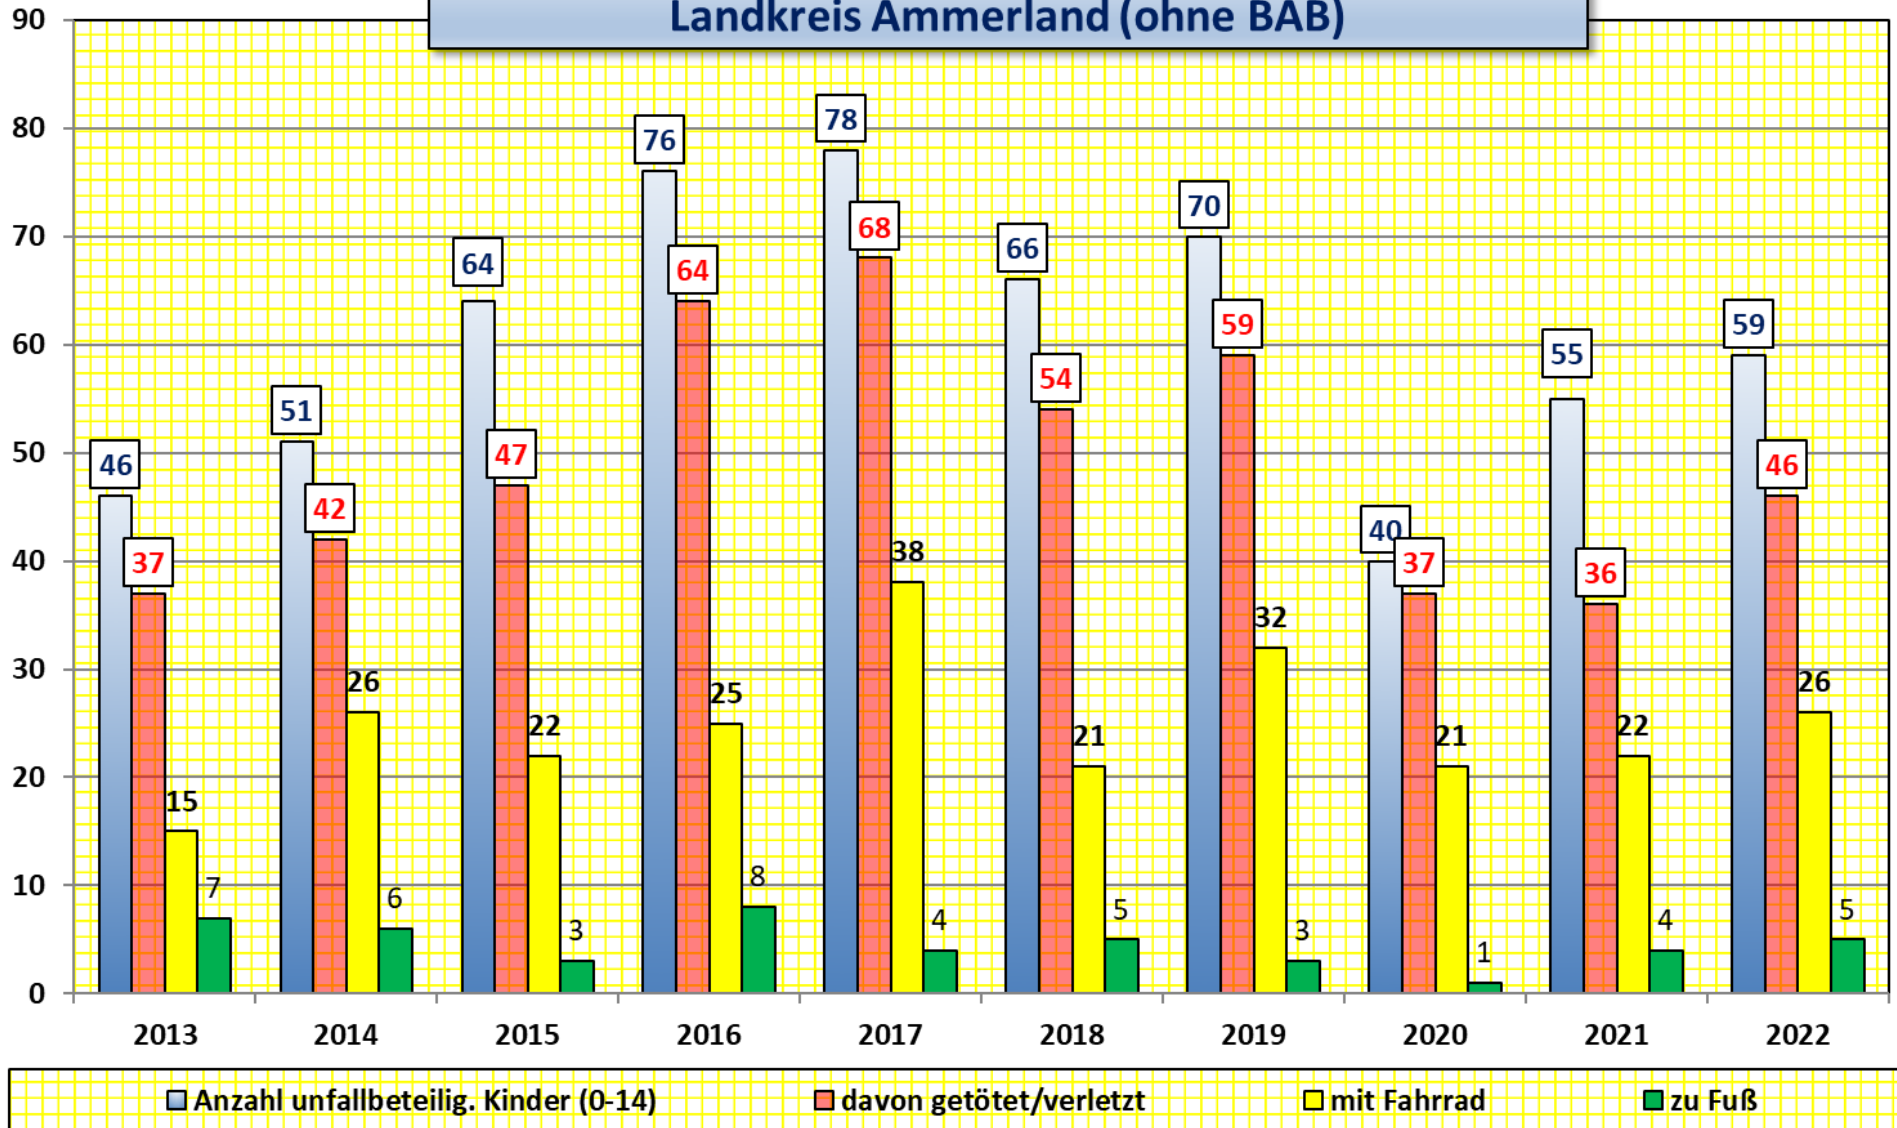

Verkehrsunfälle in den Gemeinden 2022

■ Apen

■ Bad Zwischenahn

■ Edeweicht

■ Rastede

■ Westerstede

■ Wiefelstede

Verkehrsunfallentwicklung auf den BAB im Landkreis Ammerland

Bei Verkehrsunfall verletzte/getötete Personen Landkreis Ammerland (ohne BAB)

Unfallursachen bei Verkehrsunfällen mit Personenschaden im Landkreis Ammerland (ohne BAB) 2022

Verletzte Kinder (bis einschl. 14 Jahre) im Straßenverkehr Landkreis Ammerland (ohne BAB)

Verletzte Kinder (bis einschl. 14 Jahre) im Straßenverkehr Landkreis Ammerland (ohne BAB)

Verkehrsunfallgeschehen Junge Fahrerinnen und Fahrer (18-24J.) Landkreis Ammerland (ohne BAB)

Persönliche Ursachen bei Verkehrsunfällen mit Verletzten/Getöteten und Beteiligung "Junge Fahrer" im LK Ammerland (ohne BAB) 2022