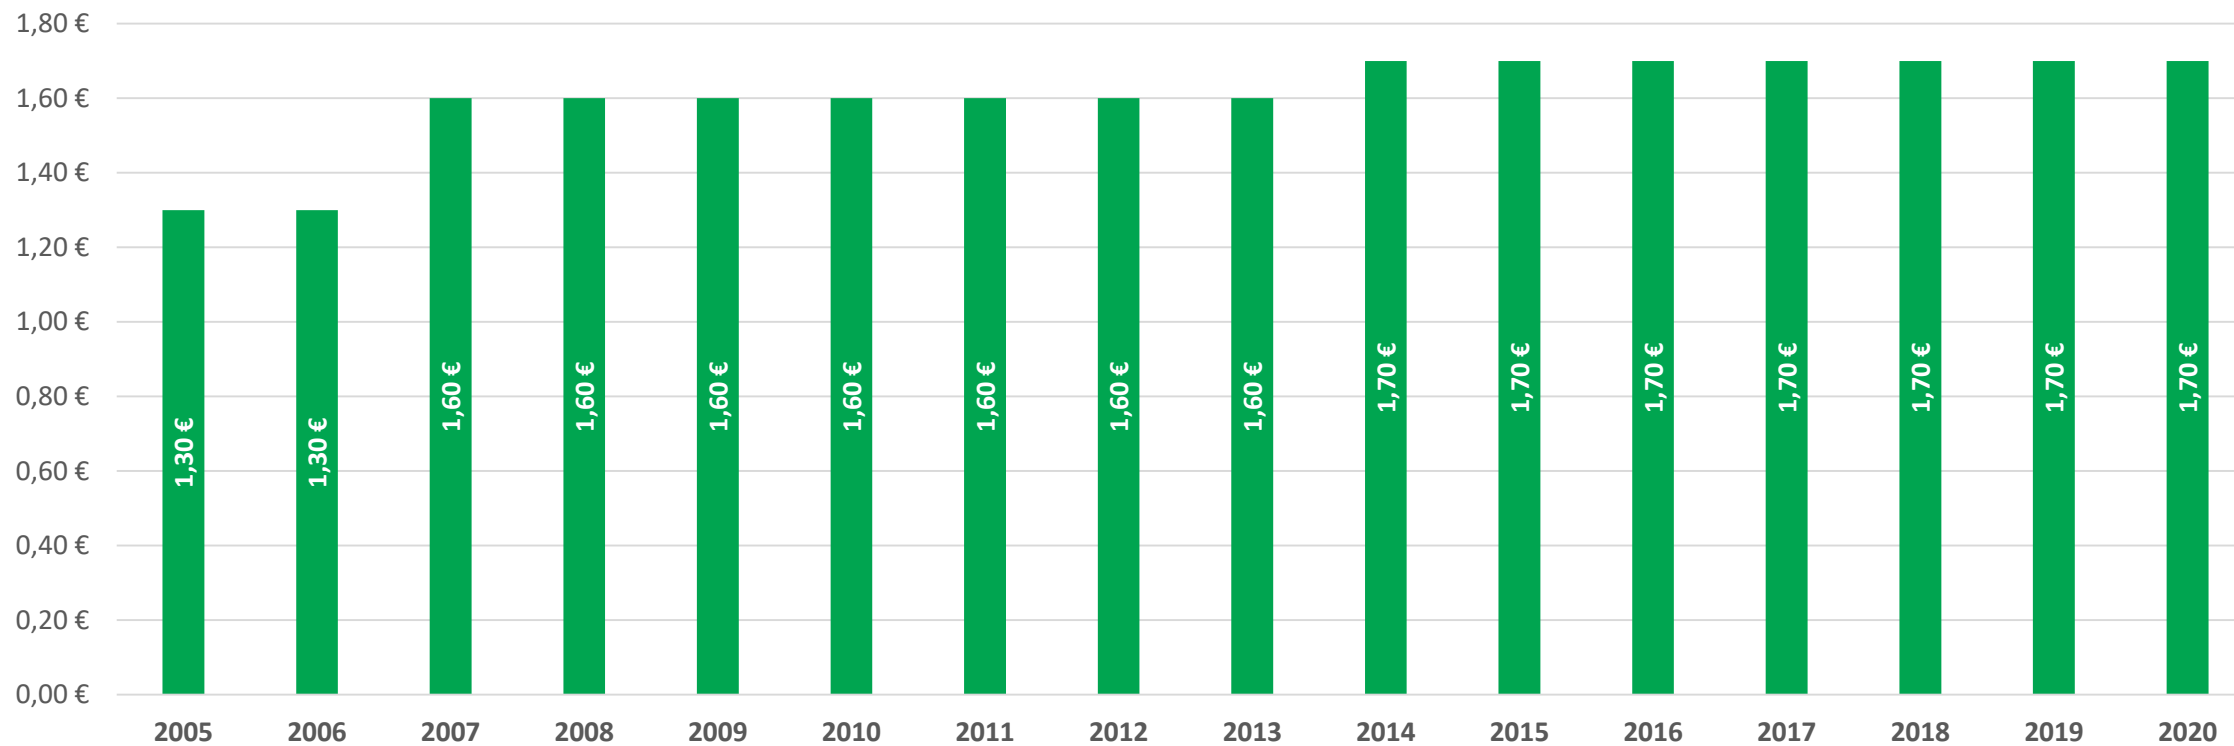

Marktstandgebühr der Gemeinde Rastede 2005 - 2020

■ Gebühr je Meter Standlänge