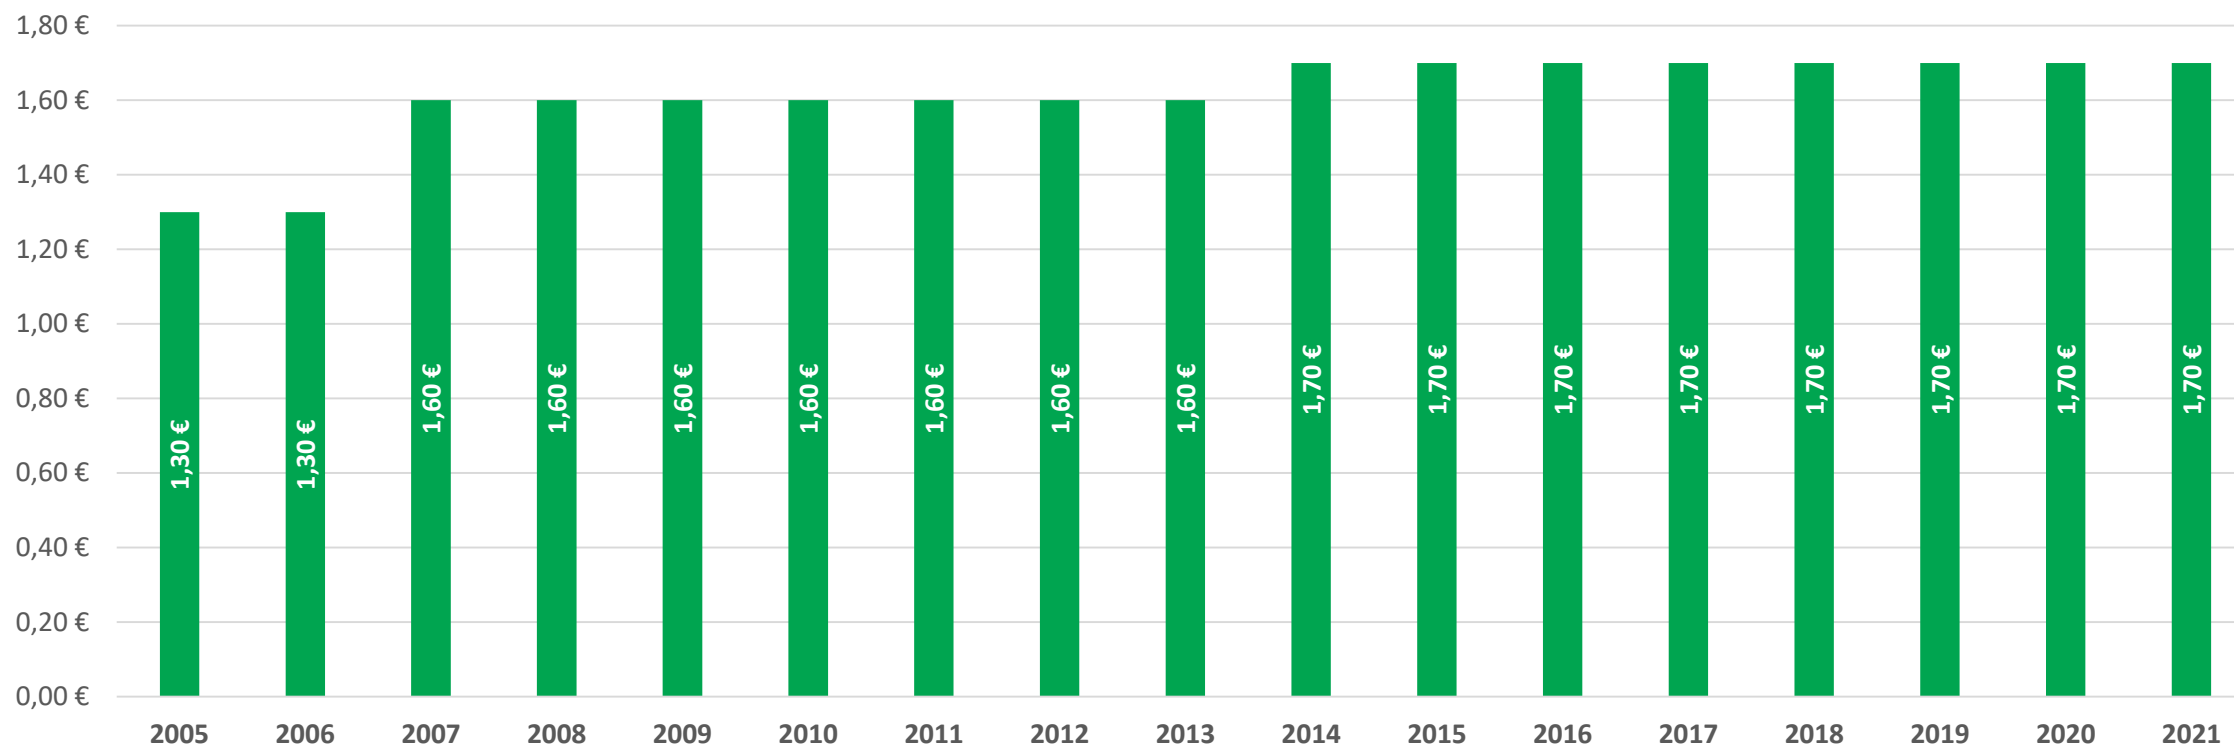

Marktstandgebühr der Gemeinde Rastede 2005 - 2021

■ Gebühr je Meter Standlänge