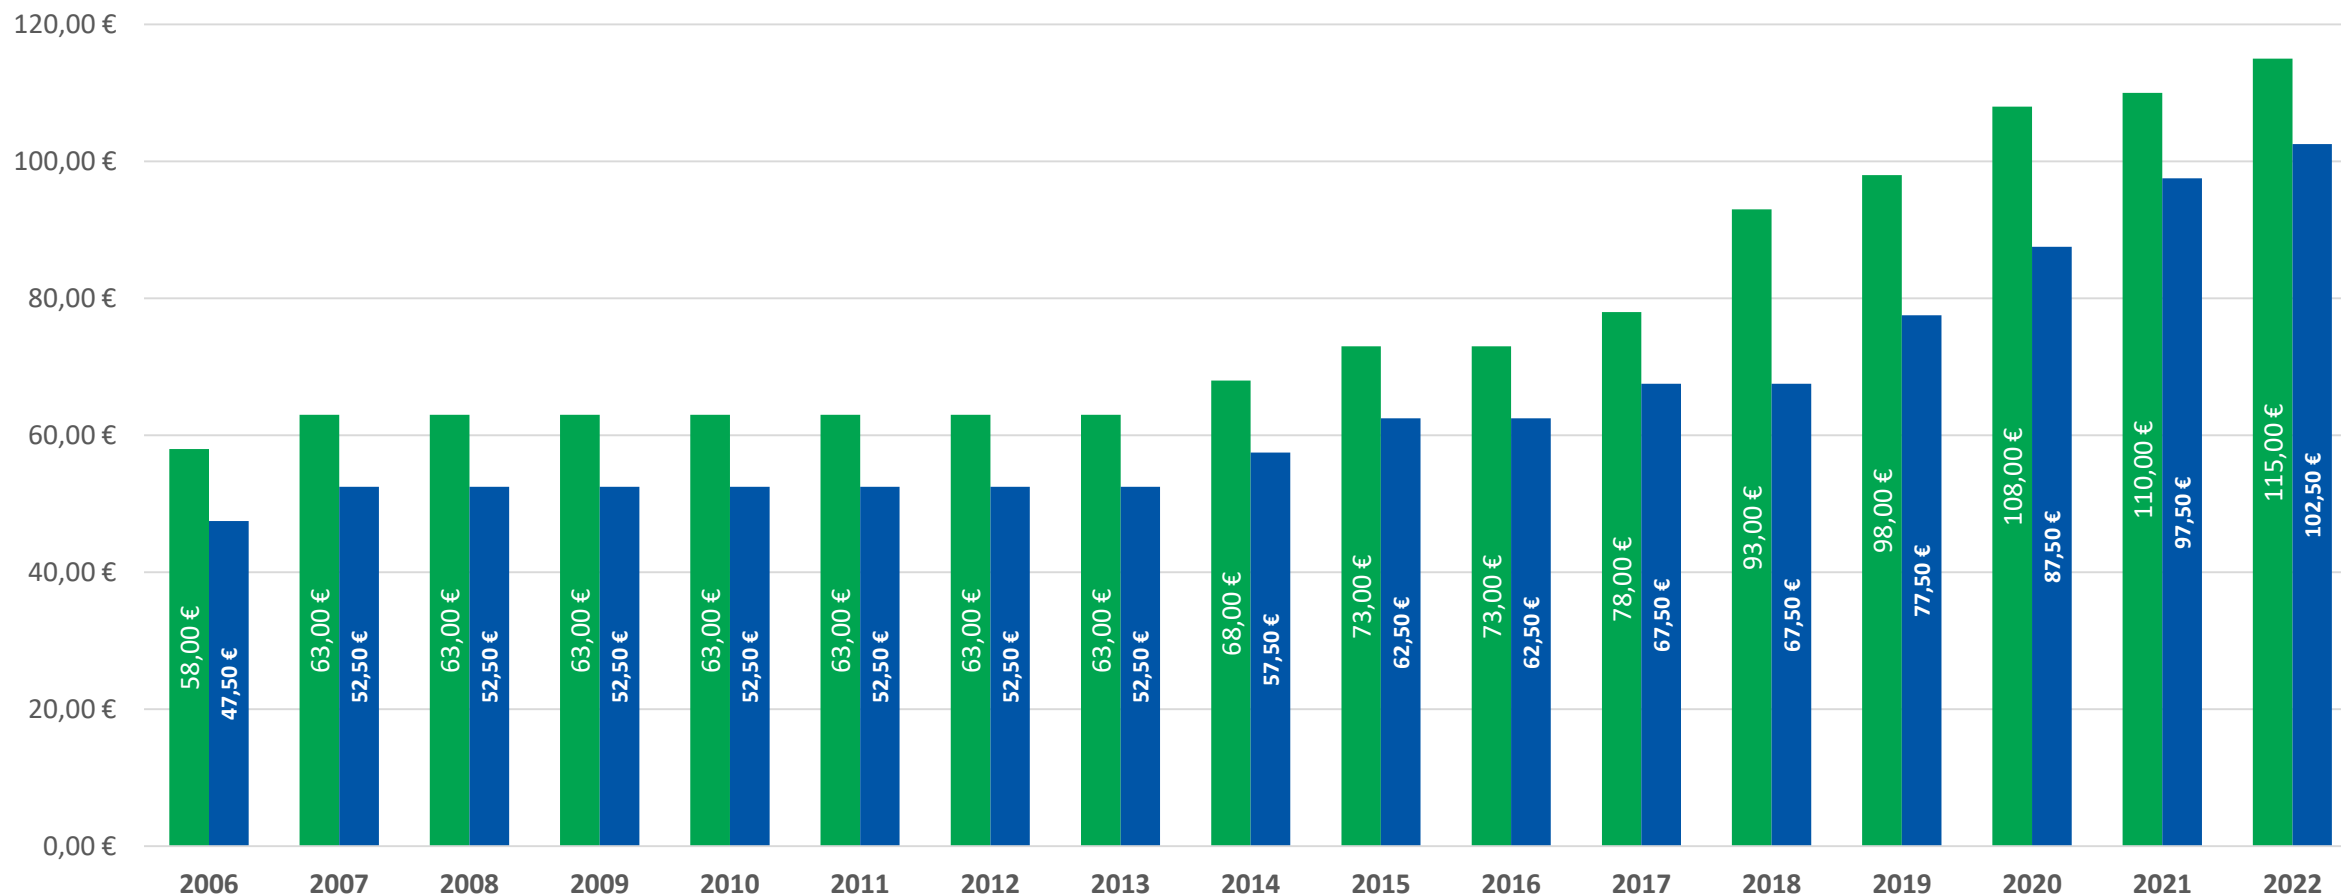

Fäkalschlammgebühr der Gemeinde Rastede 2006 - 2022

Hauskläranlagen und abflusslose Sammelgruben

■ Kleinkläranlagen/cbm

■ abflusslose Sammelgruben/cbm