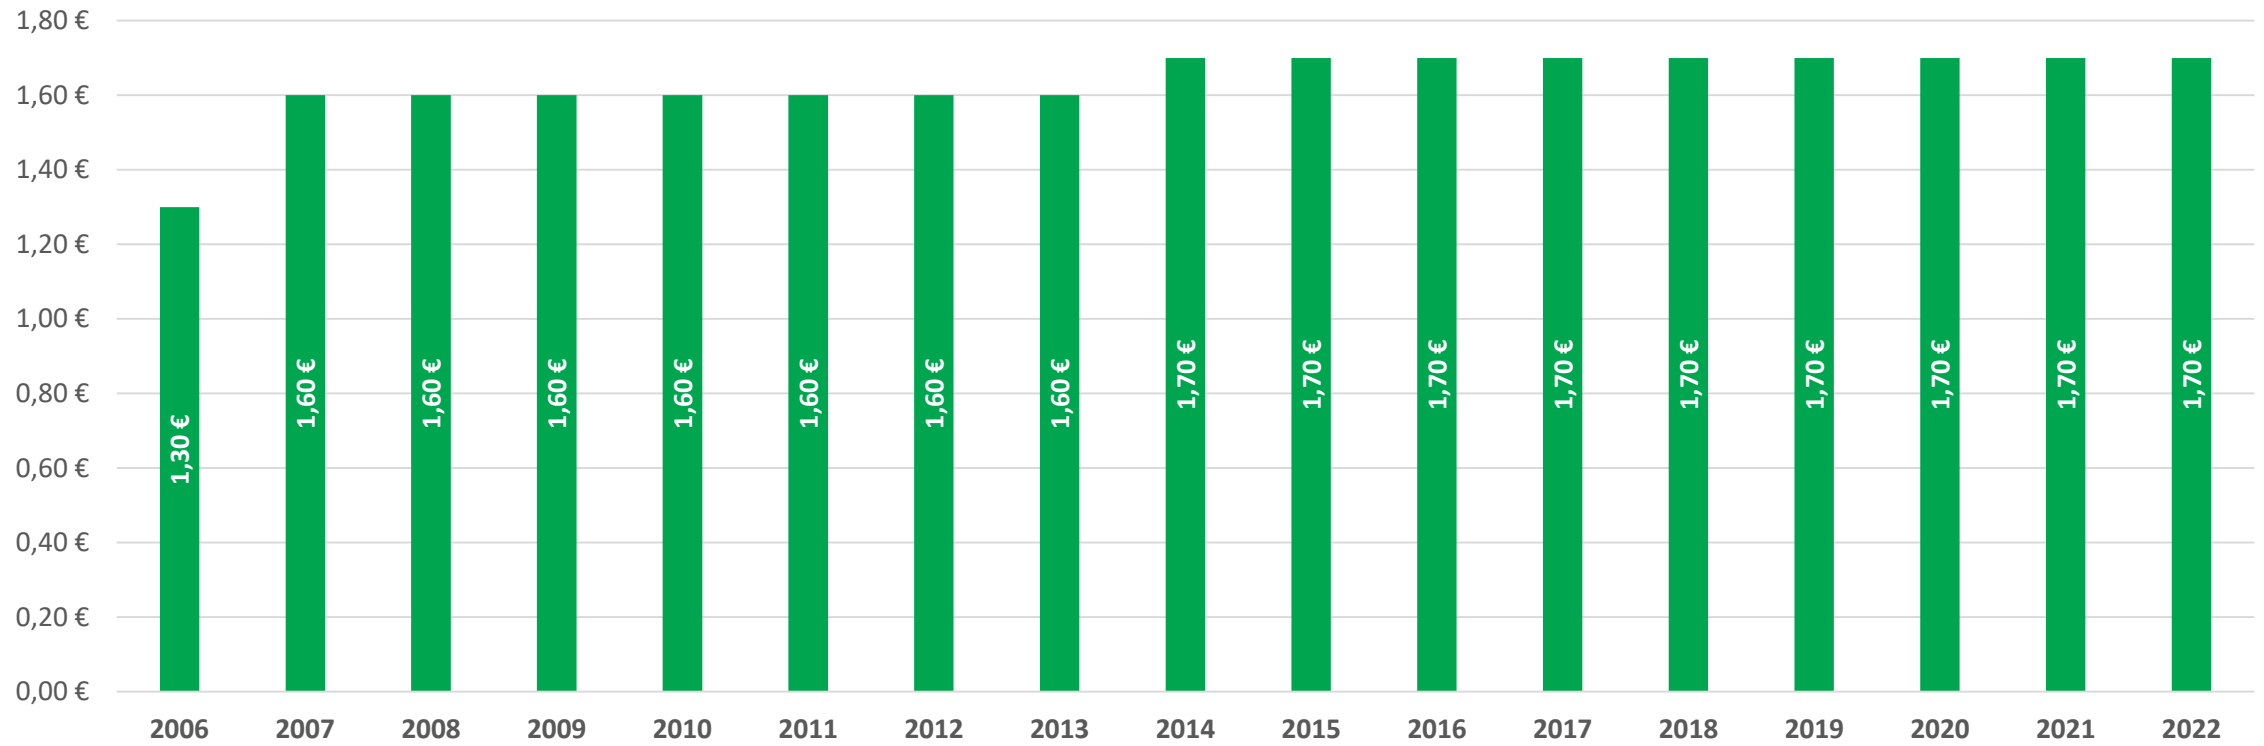

## Marktstandgebühr der Gemeinde Rastede 2006 - 2022

■ Gebühr je Meter Standlänge