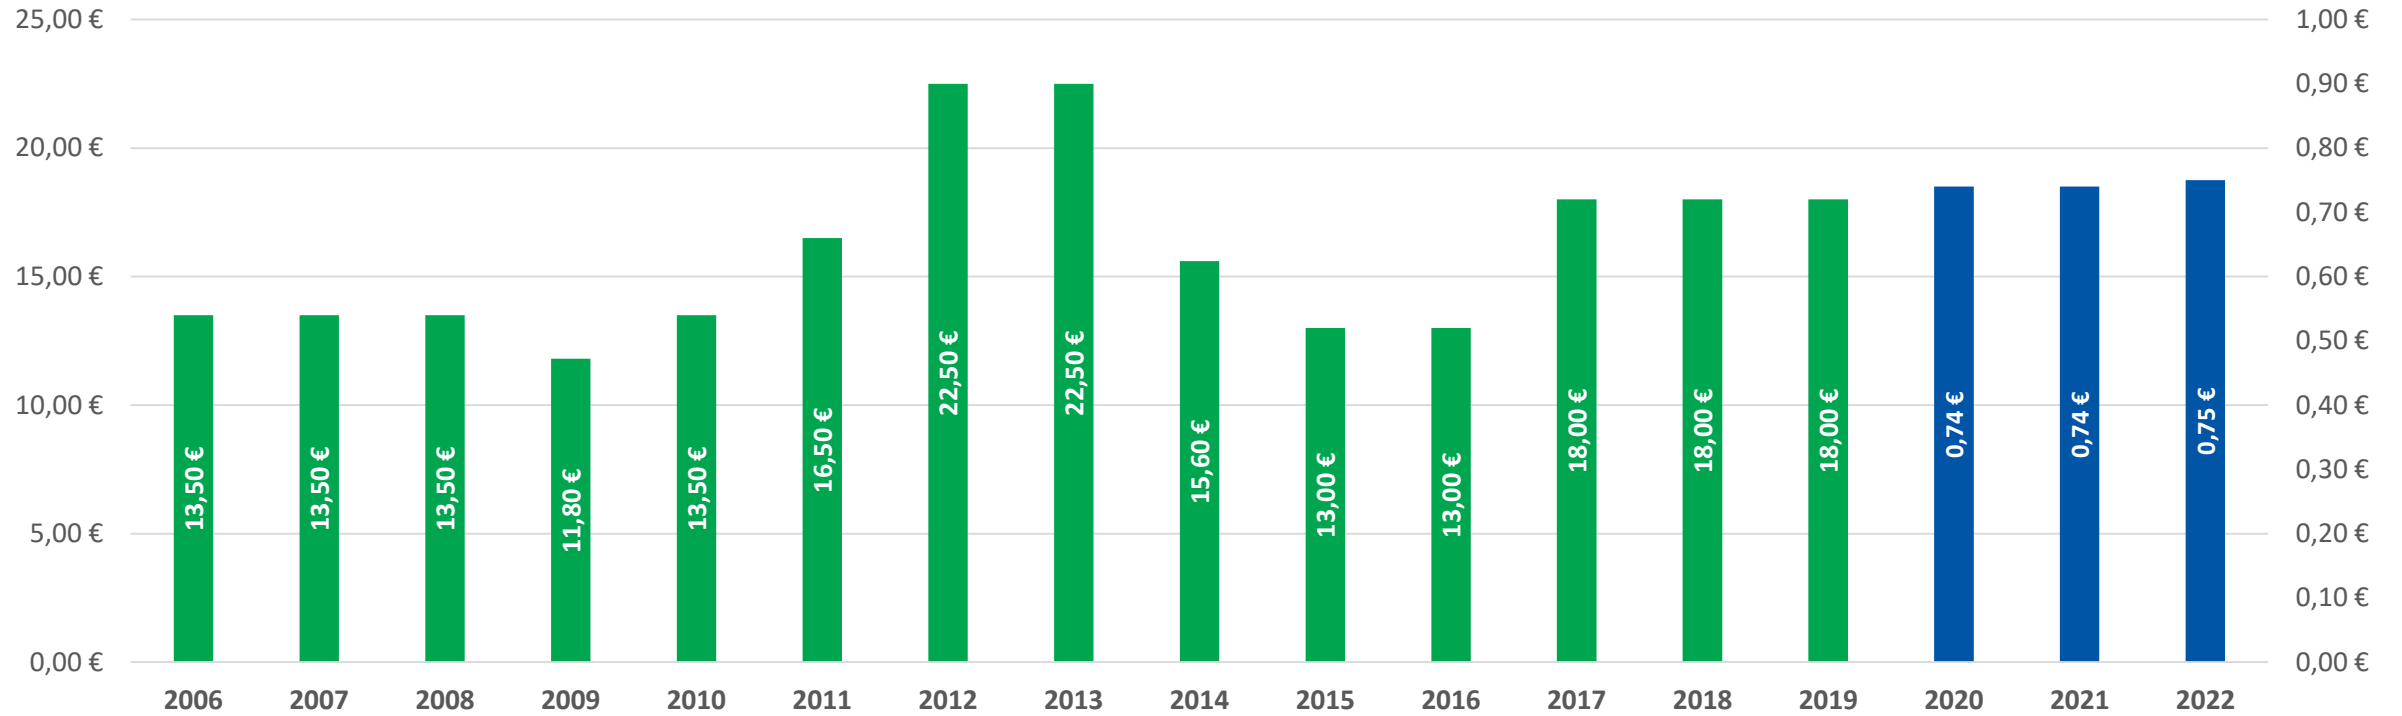

# Straßenreinigungsgebühr der Gemeinde Rastede 2006 - 2022

■ Gebührenansatz je Einheit (2006 - 2019)

■ Gebührenansatz je Quadratwurzeleinheit (ab 2020)